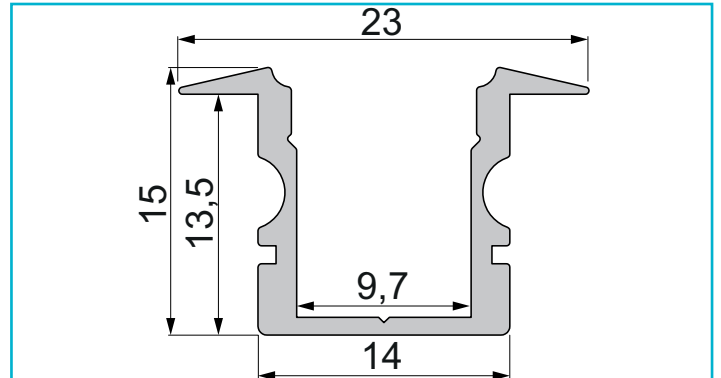

Profil
T-Profil hoch ET-02-08, 1m, Silber

Besonderheiten

- für LED-Stripes bis 9,3 mm Breite

Gehäusematerial	Aluminium
Gehäusefarbe	Silber
Oberflächenstruktur	Eloxiert
Montageort	Innen, Außen
Wärmeleitfähigkeit	900 J/(kg*K)
Länge	1000 mm
Breite	23 mm
Höhe	15 mm
Artikelgewicht	182 g

Zubehör .

- 978120** Endkappe P-ET-02-08 Set 2 Stk, Weiß, Kunststoff, Weiß
- 978121** Endkappe P-ET-02-08 Set 2 Stk, Grau, Kunststoff, Grau
- 978122** Endkappe P-ET-02-08 Set 2 Stk, Schwarz, Kunststoff, Schwarz
- 978620** Endkappe F-ET-02-08 Set 2 Stk, Weiß, Kunststoff, Weiß
- 978621** Endkappe F-ET-02-08 Set 2 Stk, Grau, Kunststoff, Grau
- 978622** Endkappe F-ET-02-08 Set 2 Stk, Schwarz, Kunststoff, Schwarz
- 979140** Endkappe H-ET-02-08 Set 2 Stk, Weiß, Kunststoff, Weiß
- 979141** Endkappe H-ET-02-08 Set 2 Stk, Grau, Kunststoff, Grau
- 979142** Endkappe H-ET-02-08 Set 2 Stk, Schwarz, Kunststoff, Schwarz
- 979641** Endkappe R-ET-02-08 Set 2 Stk, Grau, Kunststoff, Grau