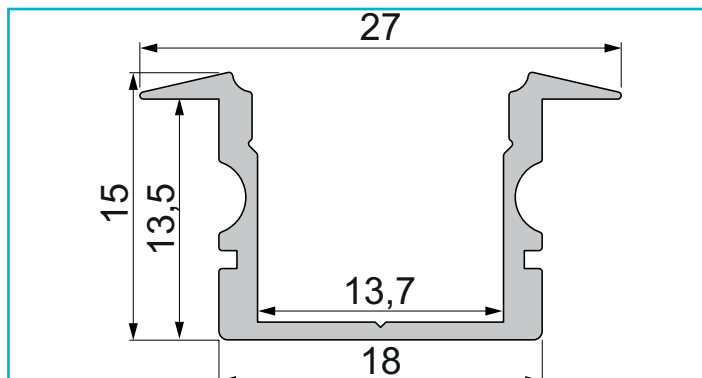

Profil
T-Profil hoch ET-02-12, 2m, Weiß

Besonderheiten

- für LED-Stripes bis 13,3 mm Breite

| | |
|----------------------------|-------------------------|
| Gehäusematerial | Aluminium |
| Gehäusefarbe | Weiß |
| Oberflächenstruktur | Matt, Pulverbeschichtet |
| Montageort | Innen, Außen |
| | |
| Wärmeleitfähigkeit | 900 J/(kg*K) |
| | |
| Länge | 2000 mm |
| Breite | 27 mm |
| Höhe | 15 mm |
| Artikelgewicht | 386 g |

Art.-Nr. 975145

Profil
T-Profil hoch ET-02-12, 2m, Weiß

Zubehör •

- 987006  2er Set Halteklammern für AU-12, Metall
- 987080  Universal Halteclip Aufnahme (schwenkbar) Set 2 Stk, Metall, Silber