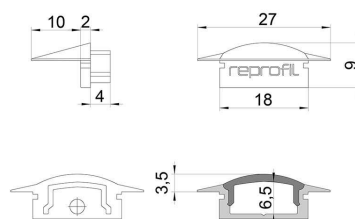

Artikel Nr.: 978601

Endkappe F-ET-01-12 Set 2 Stk passend für

Charakteristik

| | |
|-----------------|------------|
| Material | Kunststoff |
| Farbe | Grau |
| Optik | |

Abmessungen und Gewicht

| | |
|--------------------|-------|
| Länge | 27 mm |
| Breite | 16 mm |
| Höhe | 9 mm |
| Durchmesser | |
| Gewicht | 2 g |

Montage

Befestigungsmöglichkeiten

Artikel Nr.: 978601

End Cap F-ET-01-12 Set 2 pcs suitable for

Characteristics

| | |
|-----------------|---------|
| Material | plastic |
| Color | gray |
| Optic | |

Dimensions & Weight

| | |
|-----------------------|-------|
| Length | 27 mm |
| Width | 16 mm |
| Height | 9 mm |
| Diameter | |
| Product Weight | 2 g |

Mounting

Mounting Options