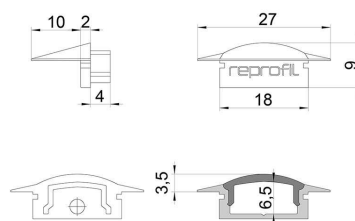

Artikel Nr.: 978601

Endkappe F-ET-01-12 Set 2 Stk passend für

Charakteristik

| | |
|-----------------|------------|
| Material | Kunststoff |
| Farbe | Grau |
| Optik | |

Abmessungen und Gewicht

| | |
|--------------------|-------|
| Länge | 27 mm |
| Breite | 16 mm |
| Höhe | 9 mm |
| Durchmesser | |
| Gewicht | 2 g |

Montage

Befestigungsmöglichkeiten

Artikel Nr.: 978601

End Cap F-ET-01-12 Set 2 pcs suitable for

Characteristics

| | |
|-----------------|---------|
| Material | plastic |
| Color | gray |
| Optic | |

Dimensions & Weight

| | |
|-----------------------|-------|
| Length | 27 mm |
| Width | 16 mm |
| Height | 9 mm |
| Diameter | |
| Product Weight | 2 g |

Mounting

Mounting Options