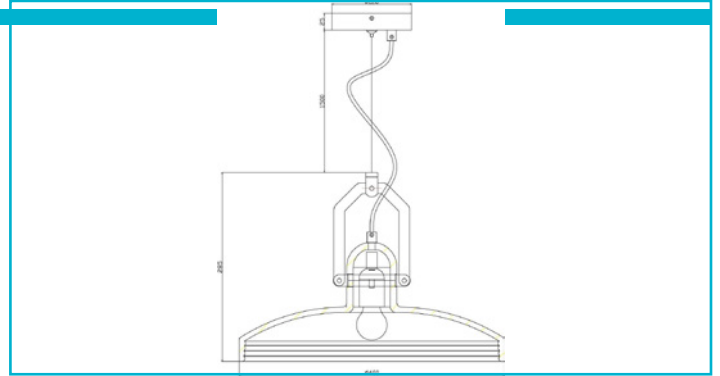

**Pendelleuchte**  
**Cygni, 1x max. 25 W E27, Dunkelgrau**

Ein Hauch Industrial-Look für Ihr zu Hause - Das ist die Cygni. Sie ist aus feinem Beton gegossen und mit martialisch anmutenden Metallelementen versehen. Die rustikale Optik der Kettenabhängung ist der optimale Gegenspieler zur filigranen Form und Oberfläche des Leuchtschirms. Mit einer maximalen Abhängung von 150cm sind auch höhere Deckenabstände kein Problem.

**Besonderheiten**

- max. Abhängung 1.500 mm
- wechselbares Leuchtmittel (E27)
- Gehäuse aus Beton

<b>Gehäusematerial</b>	Beton
<b>Gehäusefarbe</b>	Dunkelgrau
<b>Montageart</b>	Aufbaumontage
<b>Montageort</b>	Innen
<b>Montagefläche</b>	Deckenmontage
<b>Schutzklasse</b>	I / Schutzerdung
<b>max. Leistung</b>	1x max. 25 W
<b>Eingangsspannung</b>	220-240 V/AC 50 / 60 Hz
<b>Fassung / Sockel</b>	E27
<b>Anzahl Sockel</b>	1 STK
<b>Dimmbar</b>	Ja
<b>Ansteuerung</b>	Dimmbar über optionales Leuchtmittel
<b>Bewegungsmelder</b>	Nein
<b>Ausführung</b>	Ohne Leuchtmittel
<b>Lichtaustrittsflächen</b>	1
<b>Lichtcharakteristik</b>	Direkt
<b>Lichtrichtung</b>	Unten
<b>Höhe</b>	285 mm
<b>Durchmesser</b>	400 mm
<b>Sockelhöhe</b>	25 mm
<b>Sockel H x Ø</b>	25 x 120 mm
<b>Sockeldurchmesser</b>	120 mm
<b>Artikelgewicht</b>	5500 g
<b>Arbeitstemperatur</b>	-5 bis 40 °C
<b>Lagertemperatur</b>	-10 bis 60 °C
<b>IP Schutzart</b>	IP 20