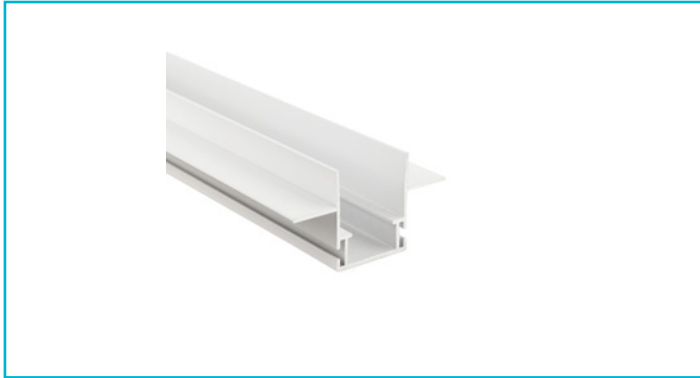

Profil
Combo Einbau Montageprofil mit Flügel, 13mm, 1m weiß

Das patentierte DEKO LIGHT COMBO PROFILSYSTEM ist eine neue, montagefreundliche Profil-in-Profil-Lösung für den Einbau von Lichtlinien in Fassaden, Gärten, Wohnräumen und vielem mehr.

Das Montageprofil COMBO EINBAU mit Flügeln eignet sich für die Vorbereitung von Lichtlinien in Trockenbau, verputztem Mauerwerk, Vollwärmeschutz, Holz, Faserplatten und vielem mehr. Die Montageprofile können bauseits sauber eingearbeitet werden, die vorbereiteten LED-Lichtlinien werden anschließend eingeklipst. Für den direkten

Gehäusematerial	Aluminium
Gehäusefarbe	Weiß
Länge	1000 mm
Breite	66 mm
Höhe	36 mm

Zubehör .

- 988180**  Combo Putzleiste - Bündig, Styropor 24x29x1000, weiß, EPS, Weiß
- 988179**  Combo Putzleiste - Putzkante, Styropor 40x29x1000, weiß, EPS, Weiß
- 970814**  Combo Anschlussprofil für Spachtelarbeiten Aluminium natur, 2 m, Aluminium, Aluminium
- 970818**  Combo Anschlussprofil für Spachtelarbeiten weiß, 2 m, Aluminium, Weiß
- 970816**  Combo Anschlussprofil für Spachtelarbeiten schwarz, 2 m, Aluminium, Schwarz
- 988174**  Combo Verbinder und Absturzsicherung, Stahl, Edelstahl
- 988177**  Combo Verbinder Set 2 Stk. 0/0, aluminium natur, Stahl, Edelstahl
- 988178**  Combo Verbinder Set 2 Stk. 0/90, aluminium natur, Stahl, Edelstahl
- 988175**  Combo Verbinder Set 2 Stk. 90/0, aluminium natur, Stahl, Edelstahl
- 988137**  Combo Einbau/Fassade/Dämmung 2 St. Endkappe Montageprofil ohne Steg, weiß, ABS, Weiß
- 988136**  Combo Einbau/Fassade/Dämmung 2 St. Endkappe Montageprofil ohne Steg, schwarz, ABS, Schwarz