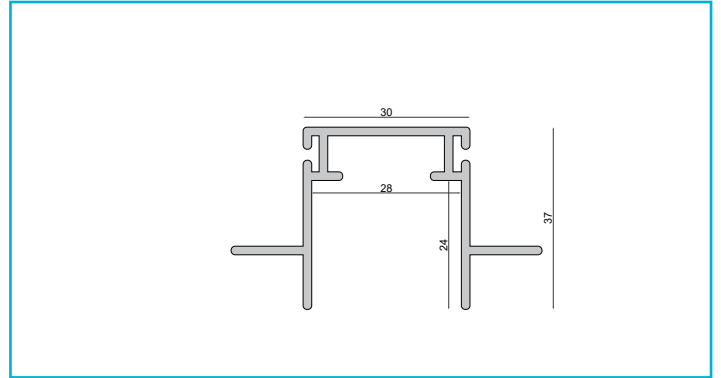

Profil
Combo Einbau Montageprofil mit Flügel, 13mm, 1m weiß

Das patentierte DEKO LIGHT COMBO PROFILSYSTEM ist eine neue, montagefreundliche Profil-in-Profil-Lösung für den Einbau von Lichtlinien in Fassaden, Gärten, Wohnräumen und vielem mehr.

Das Montageprofil COMBO EINBAU mit Flügeln eignet sich für die Vorbereitung von Lichtlinien in Trockenbau, verputztem Mauerwerk, Vollwärmeschutz, Holz, Faserplatten und vielem mehr. Die Montageprofile können bauseits sauber eingearbeitet werden, die vorbereiteten LED-Lichtlinien werden anschließend eingeklipst. Für den direkten

Gehäusematerial	Aluminium
Gehäusefarbe	Weiß
Länge	1000 mm
Breite	66 mm
Höhe	36 mm

Zubehör .

- 988180**  Combo Putzleiste - Bündig, Styropor 24x29x1000, weiß, EPS, Weiß
- 988179**  Combo Putzleiste - Putzkante, Styropor 40x29x1000, weiß, EPS, Weiß
- 970814**  Combo Anschlussprofil für Spachtelarbeiten Aluminium natur, 2 m, Aluminium, Aluminium
- 970818**  Combo Anschlussprofil für Spachtelarbeiten weiß, 2 m, Aluminium, Weiß
- 970816**  Combo Anschlussprofil für Spachtelarbeiten schwarz, 2 m, Aluminium, Schwarz
- 988174**  Combo Verbinder und Absturzsicherung, Stahl, Edelstahl
- 988177**  Combo Verbinder Set 2 Stk. 0/0, aluminium natur, Stahl, Edelstahl
- 988178**  Combo Verbinder Set 2 Stk. 0/90, aluminium natur, Stahl, Edelstahl
- 988175**  Combo Verbinder Set 2 Stk. 90/0, aluminium natur, Stahl, Edelstahl
- 988137**  Combo Einbau/Fassade/Dämmung 2 St. Endkappe Montageprofil ohne Steg, weiß, ABS, Weiß
- 988136**  Combo Einbau/Fassade/Dämmung 2 St. Endkappe Montageprofil ohne Steg, schwarz, ABS, Schwarz