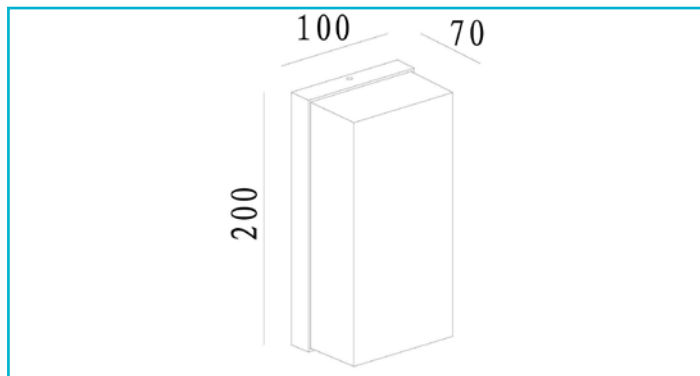

**Wandaufbauleuchte**  
**Set, Grumium Square CCT I,10 W, 3000/4000 K, Grau**

Modular, kompakt, mit großer Wirkung – Die Wandaufbauleuchte GRUMIUM lässt sich auf Terrassen, an Hauswänden oder im Eingangsbereich von Wohnumgebungen installieren und ist dank ihrer optionalen Abdeckungen mit unterschiedlichen Designs eine flexible Universallösung für viele Anwendungsbereiche. Die fest verbauten und energiesparenden LEDs mit maximal 10 Watt sind von einem Diffusor aus milchigem Kunststoff umgeben und erzeugen ein angenehmes warmweißes Licht mit einem Lichtstrom von 730 lm. Die Außenleuchte Grumium mit ihrem Gehäuse aus Aluminium-Druckguss gibt es in eckiger und abgerundeter Ausführung und verfügt über die Schutzart IP54.

**Besonderheiten**

- Lichtfarbe in 2 Stufen einstellbar

<b>Gehäusematerial</b>	Aluminium
<b>Gehäusefarbe</b>	Dunkelgrau
<b>Material Lichtaustritt</b>	Kunststoff
<b>Farbe Lichtaustritt</b>	Weiß
<b>Montageart</b>	Aufbaumontage
<b>Montageort</b>	Außen
<b>Montagefläche</b>	Wandmontage
<b>Schutzklasse</b>	I / Schutzerdung
<b>Leistungsaufnahme</b>	10 W
<b>Eingangsspannung</b>	220-240 V/AC 50 / 60 Hz
<b>Netzgerät inkl.</b>	Ja
<b>Dimmbar</b>	Nein
<b>Bewegungsmelder</b>	Nein

<b>Lichtaustrittsflächen</b>	3
<b>Lichtcharakteristik</b>	Direkt
<b>Lichtrichtung</b>	Oben, Unten, Seite

<b>Länge</b>	100 mm
<b>Breite</b>	70 mm
<b>Höhe</b>	200 mm
<b>Sockellänge</b>	95 mm
<b>Sockel L x B x H</b>	95 x 15 x 195 mm