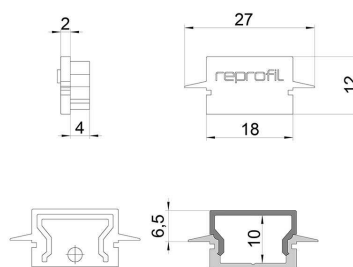

Artikel Nr.: 979050

Endkappe H-ET-01-12 Set 2 Stk passend für

Charakteristik

Material	Kunststoff
Farbe	Weiß
Optik	

Abmessungen und Gewicht

Länge	27 mm
Breite	6 mm
Höhe	12 mm
Durchmesser	
Gewicht	2 g

Montage

Befestigungsmöglichkeiten

Artikel Nr.: 979050

End Cap H-ET-01-12 Set 2 pcs suitable for

Characteristics

Material	plastic
Color	white
Optic	

Dimensions & Weight

Length	27 mm
Width	6 mm
Height	12 mm
Diameter	
Product Weight	2 g

Mounting

Mounting Options