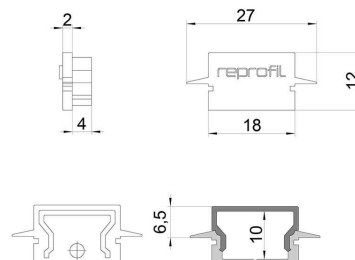

Artikel Nr.: 979050

Endkappe H-ET-01-12 Set 2 Stk passend für

Charakteristik

Material	Kunststoff
Farbe	Weiß
Optik	

Abmessungen und Gewicht

Länge	27 mm
Breite	6 mm
Höhe	12 mm
Durchmesser	
Gewicht	2 g

Montage

Befestigungsmöglichkeiten

Artikel Nr.: 979050

End Cap H-ET-01-12 Set 2 pcs suitable for

Characteristics

Material	plastic
Color	white
Optic	

Dimensions & Weight

Length	27 mm
Width	6 mm
Height	12 mm
Diameter	
Product Weight	2 g

Mounting

Mounting Options