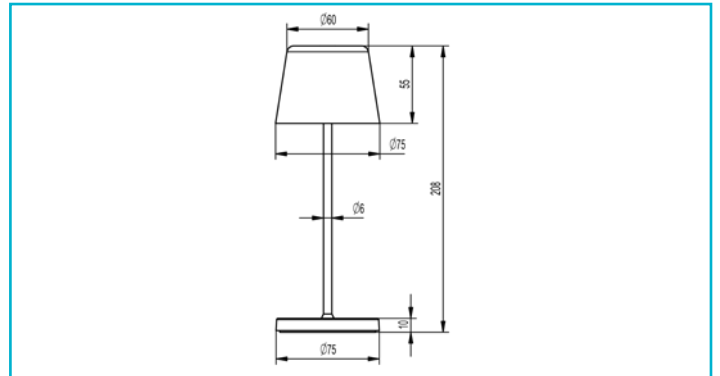

Akkuleuchte
Set Canis Mini Gastro Dunkelgrau

Entdecken Sie unsere tragbaren LED-Akkuleuchten der Canis Serie. Mit 2,3 W Leistung und 110 lm Helligkeit bieten unsere Leuchten eine besonders weite und angenehme Lichtverteilung. Dank der stufenlosen Dimmfunktion über den praktischen Touchsensor können Sie die Beleuchtung nach Ihren Wünschen anpassen. Wählen Sie aus 2 Lichtfarbstufen, um die perfekte Atmosphäre zu schaffen. Und das Beste? Eine Akkuladung reicht für mehr als acht Stunden Leuchtdauer. Mit der optionalen Ladestation können Sie bis zu fünfzehn Leuchten gleichzeitig aufladen und haben immer genügend Lichtquellen zur Verfügung. Wählen Sie aus acht verschiedenen Farben, darunter auch trendige Pastelltöne,

Besonderheiten

- angenehme und weite Lichtverteilung
- mehr als 8 h Leuchtdauer nach Aufladung
- stufenlos dimmbar über Touchsensor
- Lichtfarbe in 2 Stufen einstellbar
- über stapelbares Ladedock, Aufladen von bis zu 15 Akkuleuchten gleichzeitig (optional)
- inkl. 15-fach Ladestation und Netzgerät

Gehäusematerial	Aluminium
Gehäusefarbe	Sand
Oberflächenstruktur	Matt
Material Lichtaustritt	Polycarbonat - PC
Oberfläche Lichtaustritt	Klar
Montageort	Außen
Schutzklasse	III / Schutzkleinspannung
Leistungsaufnahme	2,3 W
Eingangsspannung	3,7 V/DC
Dimmbar	Ja
Ansteuerung	Touch-Sensor
Bewegungsmelder	Nein
Akku/Batterie betrieben	Ja
Akku/Batterie enthalten	Ja
Akku-/Batterieanzahl	15 STK
Akku-/Batterietyp	3,7 V Lithium-Ionen Akku (903050)
Akku-/Batteriekapazität	3000 mAh
Akku-/Batteriespannung	3,7 V
Akkuladezeit	4,5 h
Akkulaufzeit	8 h
Lichtquelle	LED, Lichtquelle wechselbar TC
Lichtfarbe	Warmweiß (WW)
Farbtemperatur	2200/3000 K
Farbwiedergabe (Ra)	80
Bemessungslichtstrom	110 lm
Lichtausbeute	47,8 lm/W
Lichtaustrittsflächen	1
Lichtcharakteristik	Direkt
Lichtrichtung	Unten

Höhe	208 mm
Durchmesser	76 mm
Artikelgewicht	7495 g
Arbeitstemperatur	-20 bis 40 °C
Lagertemperatur	-20 bis 50 °C
IP Schutzart	IP 65
IK Schutzklasse	IK04
Energieverbrauch	3 kWh/1000h