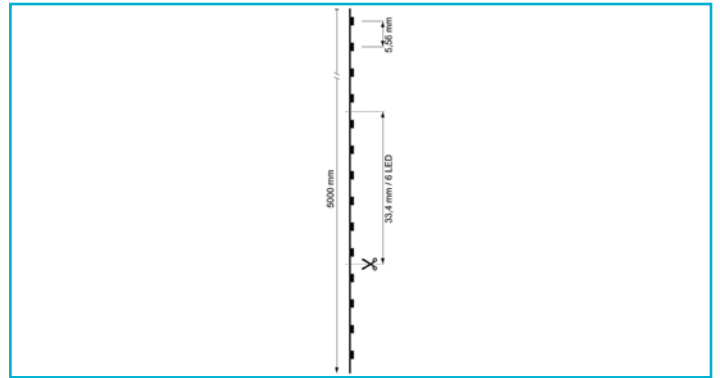

**LED Stripe**  
**Standard, SMD, 24V-11W, 3000K, 5m, Silikon**

**Besonderheiten**

- inkl. Montagematerial
- leistungsstarkes Klebeband 3M 9448A

<b>Gehäusematerial</b>	Kupfer	<b>LED Abstand</b>	5,5 mm
<b>Gehäusefarbe</b>	Weiß	<b>Biegeradius min.</b>	50 mm
<b>Montageort</b>	Innen, Außen	<b>zu betreibende Gesamtlänge max.</b>	5 m
<b>Schutzklasse</b>	III / Schutzkleinspannung	<b>Länge</b>	5000 mm
<b>Betriebsart</b>	Spannungskonstant	<b>Breite</b>	11,5 mm
<b>Leistungsaufnahme 1m</b>	11 W	<b>Höhe</b>	5,5 mm
<b>Leistungsaufnahme Bereitschaftsmodus</b>	0,5 W	<b>Breite Schlauch</b>	11,5 mm
<b>Eingangsspannung</b>	24 V/DC	<b>Höhe Schlauch</b>	5,5 mm
<b>Netzgerät inkl.</b>	Nein	<b>Länge Endkappe</b>	10 mm
<b>Anschlussleitung Primär</b>	Ja	<b>Breite Endkappe</b>	12,5 mm
<b>Leitungsende Primär</b>	Mit freien Litzen-/ Leitungsenden	<b>Höhe Endkappe</b>	6,5 mm
<b>Leitungslänge Primär</b>	1 m	<b>Artikelgewicht</b>	349 g
<b>Anschlussleitung Sekundär</b>	Ja	<b>Arbeitstemperatur</b>	-15 bis 50 °C
<b>Leitungsende Sekundär</b>	Offene Kabel	<b>Lagertemperatur</b>	-10 bis 60 °C
<b>Leitungslänge Sekundär</b>	1 m	<b>IP Schutzart</b>	IP 67
<b>Dimmbar</b>	Ja	<b>IP Ausführung</b>	Silikonschlauch
<b>Ansteuerung</b>	Dimmbar über optionalen Controller	<b>Lebensdauer L70 / B50</b>	30000 h
<b>Anzahl Kanäle</b>	1	<b>Schaltzyklen</b>	100000
<b>Lichtquelle</b>	LED, Lichtquelle nicht wechselbar	<b>Energieverbrauch</b>	11 kWh/1000h
<b>Lichtfarbe</b>	Warmweiß (WW)	<b>EEI</b>	F
<b>Farbtemperatur</b>	3000 K		
<b>Farbkonsistenz</b>	6 SDCM		
<b>Farbkonsistenz Lichtquelle</b>	6 SDCM		
<b>Farbwiedergabe (Ra)</b>	90		
<b>Abstrahlwinkel</b>	120 Grad		
<b>Lichtstrom 1m</b>	930 lm		
<b>Lichtausbeute 1m</b>	84,55 lm/W		
<b>LED/Meter</b>	36		
<b>Segment Länge</b>	33,3 mm		
<b>Segment LED Anzahl</b>	6		