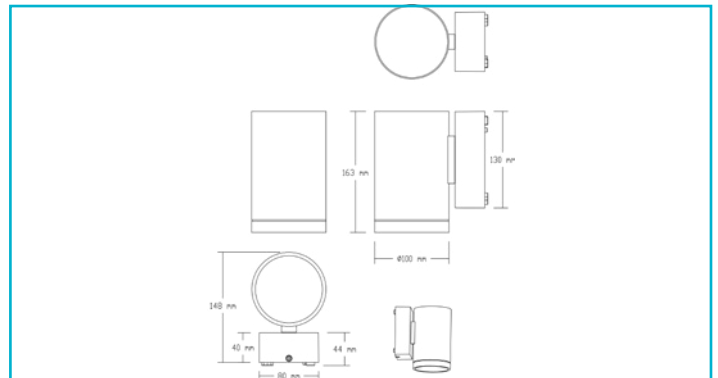

Wandaufbauleuchte
ShoreLine Pro Round, 12 W, DIM, 3000/4000 K, Dunkelgrau

Besonderheiten

- Lichtfarbe in 2 Stufen einstellbar
- Durchgangsverdrahtung möglich
- seewasserbeständig
- einfache und schnelle Montage
- trennbare Montageplatte durch Steckverbindung
- angewinkelte Fixierschraube für bessere Montage
- opt. Abstandhalter für Aufputzmontage
- opt. tauschbare Reflektoreinsätze / Reflektoren

Gehäusematerial	Aluminium
Gehäusefarbe	Dunkelgrau
Material Lichtaustritt	Glas
Durchgangsverdrahtung möglich	Ja
Montageart	Aufbaumontage
Montageort	Außen
Montagefläche	Wandmontage
Funktionen	Nightsaver, Seewasserbeständig
Schutzklasse	I / Schutzerdung
Leistungsaufnahme	12 W
Leistungsaufnahme Bereitschaftsmodus	0,5 W
Eingangsspannung	220-240 V/AC 50 / 60 Hz
Netzgerät inkl.	Ja
Leitungseinführung Anzahl max.	2 STK
Dimmbar	Ja
Ansteuerung	Phasenanschnittsdimmer, Phasenabschnittsdimmer
Bewegungsmelder	Nein
Spannungsbereich DC	176-250 V/DC
Lichtquelle	LED, Lichtquelle wechselbar TC
Farbtemperatur	3000/4000 K
Farbkonsistenz	4 SDCM
Farbkonsistenz Lichtquelle	3 SDCM
Farbwiedergabe (Ra)	92
Bemessungslichtstrom	900/1000 lm
Abstrahlwinkel	36 Grad
UGR	21
Lichtaustrittsflächen	1
Lichtcharakteristik	Direkt
Lichtrichtung	Unten

Höhe	163 mm
Durchmesser	100 mm
Sockellänge	40 mm
Sockel L x B x H	40 x 80 x 130 mm
Sockelbreite	80 mm
Sockelhöhe	130 mm

Arbeitstemperatur	-20 bis 45 °C
Lagertemperatur	-20 bis 45 °C
Oberflächentemperatur max.	39,2 °C
IP Schutzart	IP 65
IK Schutzklasse	IK08
Einschaltstrom max.	5 A / 100 µs
Max. Anzahl je LS B10	140
Max. Anzahl je LS B16	224
Max. Anzahl je LS C10	142
Max. Anzahl je LS C16	228