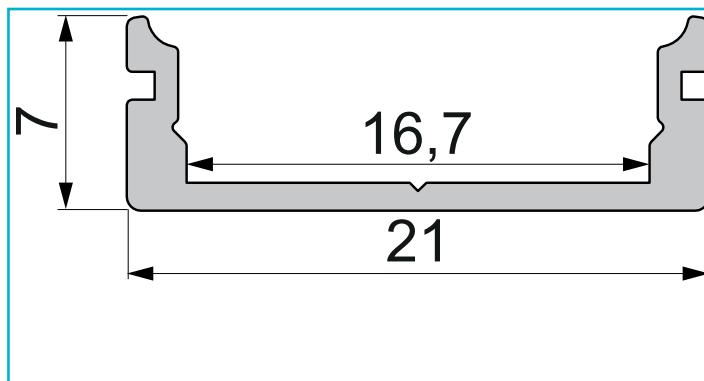

Profil
U-Profil flach AU-01-15, 2m, Weiß

Besonderheiten

- für LED-Stripes bis 16,3 mm Breite

Gehäusematerial	Aluminium
Gehäusefarbe	Weiß
Oberflächenstruktur	Matt, Pulverbeschichtet
Montageort	Innen, Außen

Wärmeleitfähigkeit 900 J/(kg*K)

Länge	2000 mm
Breite	21 mm
Höhe	7 mm
Artikelgewicht	220 g

Zubehör .

- 978030** Endkappe P-AU-01-15 Set 2 Stk, Weiß, Kunststoff, Weiß
- 978031** Endkappe P-AU-01-15 Set 2 Stk, Grau, Kunststoff, Grau
- 978032** Endkappe P-AU-01-15 Set 2 Stk, Schwarz, Kunststoff, Schwarz
- 978530** Endkappe F-AU-01-15 Set 2 Stk, Weiß, Kunststoff, Weiß
- 978531** Endkappe F-AU-01-15 Set 2 Stk, Grau, Kunststoff, Grau
- 978532** Endkappe F-AU-01-15 Set 2 Stk, Schwarz, Kunststoff, Schwarz
- 979090** Endkappe H-AU-01-15 Set 2 Stk, Weiß, Kunststoff, Weiß
- 979091** Endkappe H-AU-01-15 Set 2 Stk, Grau, Kunststoff, Grau
- 979092** Endkappe H-AU-01-15 Set 2 Stk, Schwarz, Kunststoff, Schwarz
- 979590** Endkappe R-AU-01-15 Set 2 Stk, Weiß, Kunststoff, Weiß
- 979591** Endkappe R-AU-01-15 Set 2 Stk, Grau, Kunststoff, Grau