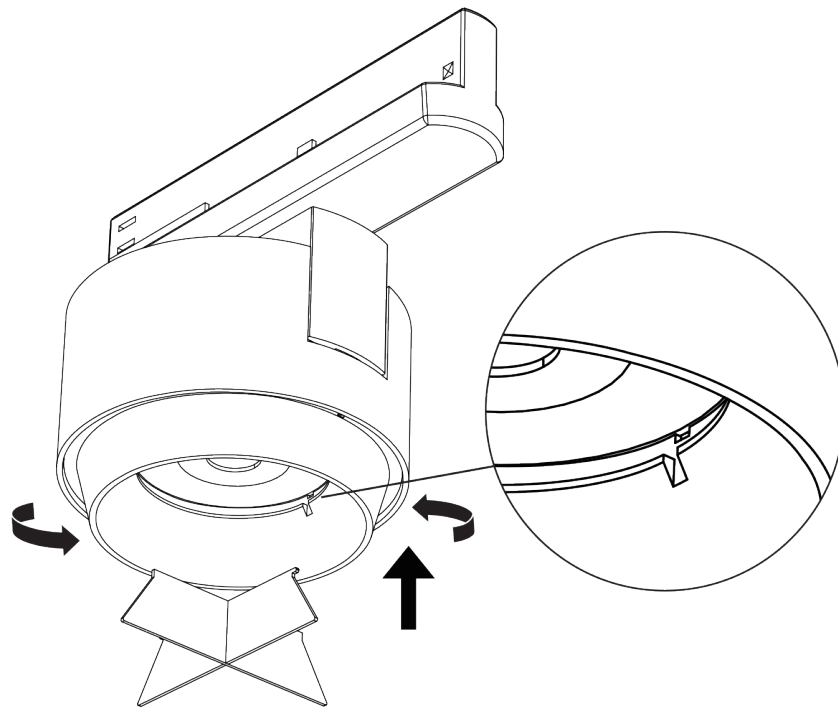

Artikel Nr. / Article No.: 931177 / 931183 / 931189

Kreuz für 3-Phasen-Spot, Ceres 90 / 103 / 118 /  
Cross for Three-phase spotlight, Ceres 90 / 103 118

**Achtung! Für diese Arbeiten müssen Sie die Spannungsversorgung trennen.**  
**Attention! For this work you must turn off the power supply.**

Schieben Sie das Kreuz in den Schlitz am vorderen Ring und drehen Sie es, um es zu sichern. /  
Push the cross into the slot at the front ring and rotate it to secure it.