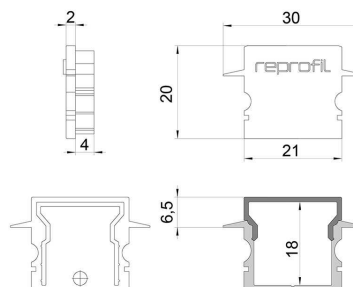

Artikel Nr.: 979151

Endkappe H-ET-02-15 Set 2 Stk passend für

Charakteristik

Material	Kunststoff
Farbe	Grau
Optik	

Abmessungen und Gewicht

Länge	30 mm
Breite	6 mm
Höhe	20 mm
Durchmesser	
Gewicht	2 g

Montage

Befestigungsmöglichkeiten

Artikel Nr.: 979151

End Cap H-ET-02-15 Set 2 pcs suitable for

Characteristics

Material	plastic
Color	gray
Optic	

Dimensions & Weight

Length	30 mm
Width	6 mm
Height	20 mm
Diameter	
Product Weight	2 g

Mounting

Mounting Options