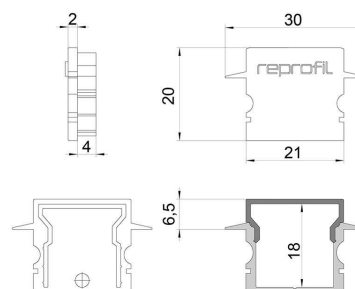

Artikel Nr.: 979151

Endkappe H-ET-02-15 Set 2 Stk passend für

Charakteristik

Material	Kunststoff
Farbe	Grau
Optik	

Abmessungen und Gewicht

Länge	30 mm
Breite	6 mm
Höhe	20 mm
Durchmesser	
Gewicht	2 g

Montage

Befestigungsmöglichkeiten

Artikel Nr.: 979151

End Cap H-ET-02-15 Set 2 pcs suitable for

Characteristics

Material	plastic
Color	gray
Optic	

Dimensions & Weight

Length	30 mm
Width	6 mm
Height	20 mm
Diameter	
Product Weight	2 g