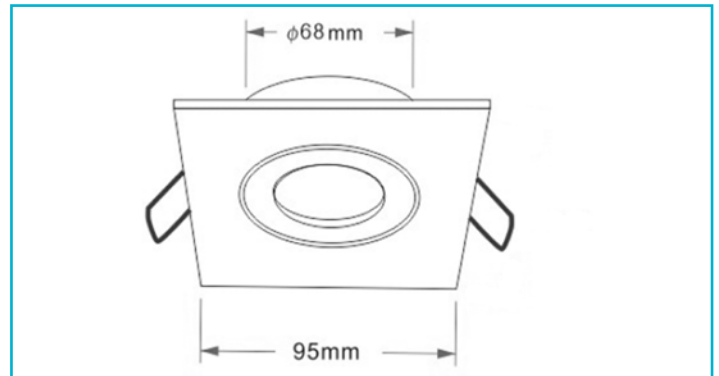

**Einbaustrahler**  
**Samsola Max, Square, Kupfer**

  
 NEW

**Besonderheiten**

- geeignet für GU10 / GU5.3 Fassungen [separat erhältlich]
- einfache Montage der Leuchtmittel durch Klickverschluss

<b>Gehäusematerial</b>	Aluminium
<b>Gehäusefarbe</b>	Kupfer
<b>Oberflächenstruktur</b>	Gebürstet
<b>Durchmesser einzusetzendes Leuchtmittel max.</b>	50 mm
<b>Dimmbar</b>	Ja
<b>Ansteuerung</b>	Dimmbar über optionales Leuchtmittel
<b>Bewegungsmelder</b>	Nein
<b>Ausführung</b>	Ohne Leuchtmittel
<b>Schwenkwinkel</b>	30 Grad
<b>Lichtaustrittsflächen</b>	1
<b>Lichtcharakteristik</b>	Direkt
<b>Lichtrichtung</b>	Unten
<b>Länge</b>	95 mm
<b>Breite</b>	95 mm
<b>Höhe</b>	23 mm
<b>Produktmaß Einbautiefe</b>	100 mm
<b>Ausschnittsmaß Durchmesser</b>	68-80 mm
<b>Artikelgewicht</b>	103 g
<b>Arbeitstemperatur</b>	-25 bis 50 °C
<b>Lagertemperatur</b>	40 bis -25 °C
<b>IP Schutzart</b>	IP 20