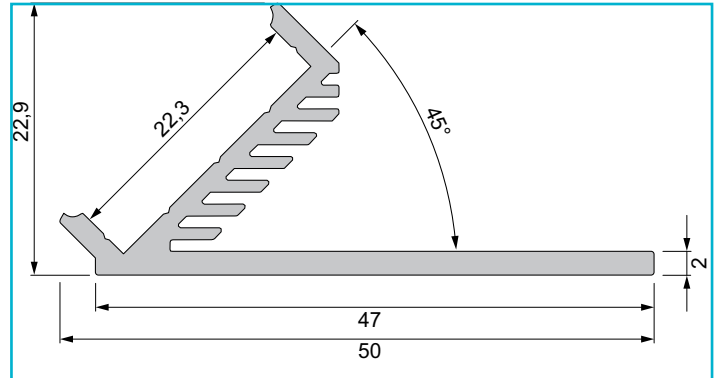

Profil
Winkel-Profil 45° AV-01-20, 2m, Silber
**Besonderheiten**

- für LED-Stripes bis 22 mm Breite

Gehäusematerial	Aluminium
Gehäusefarbe	Silber
Oberflächenstruktur	Matt, Eloxiert
Montageort	Innen, Außen

Wärmeleitfähigkeit 900 J/(kg*K)

Länge	2000 mm
Breite	47 mm
Höhe	22,9 mm
Artikelgewicht	830 g

Zubehör .

930350  3M Doppelseitiges Klebeband 50000x25x0,2mm

Zubehör .

- 983040**  Abdeckung P-01-20, 1m, klar, PMMA, Transparent 95% Transmission, 1000 mm
- 983041**  Abdeckung P-01-20, 2m, klar, PMMA, Transparent 95% Transmission, 2000 mm
- 983044**  Abdeckung P-01-20, 1m, milchig, PMMA, Satiniert 40% Transmission, 1000 mm
- 983045**  Abdeckung P-01-20, 2m, milchig, PMMA, Satiniert 40% Transmission, 2000 mm
- 983046**  Abdeckung P-01-20, 3m, milchig, PMMA, Satiniert 40% Transmission, 3000 mm
- 984044**  Abdeckung H-01-20, 1m, milchig, PMMA, Satiniert 40% Transmission, 1000 mm
- 984045**  Abdeckung H-01-20, 2m, milchig, PMMA, Satiniert 40% Transmission, 2000 mm
- 984544**  Abdeckung R-01-20, 1m, milchig, PMMA, Satiniert 40% Transmission, 1000 mm
- 984545**  Abdeckung R-01-20, 2m, milchig, PMMA, Satiniert 40% Transmission, 2000 mm