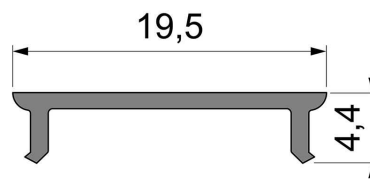

Artikel Nr.: 983031

Abdeckung P-01-15 passend für

Charakteristik

Material	Kunststoff
Farbe	
Optik	klar 95% Transmission

Abmessungen und Gewicht

Länge	2000 mm
Breite	19,5 mm
Höhe	4,4 mm
Durchmesser	
Gewicht	70 g

Montage

Befestigungsmöglichkeiten

Artikel Nr.: 983031

Cover P-01-15 suitable for

Characteristics

Material	plastic
Color	
Optic	clear 95% transmission

Dimensions & Weight

Length	2000 mm
Width	19,5 mm
Height	4,4 mm
Diameter	
Product Weight	70 g