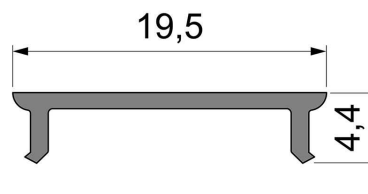

Artikel Nr.: 983031

Abdeckung P-01-15 passend für

Charakteristik

Material	Kunststoff
Farbe	
Optik	klar 95% Transmission

Abmessungen und Gewicht

Länge	2000 mm
Breite	19,5 mm
Höhe	4,4 mm
Durchmesser	
Gewicht	70 g

Montage

Befestigungsmöglichkeiten

Artikel Nr.: 983031

Cover P-01-15 suitable for

Characteristics

Material	plastic
Color	
Optic	clear 95% transmission

Dimensions & Weight

Length	2000 mm
Width	19,5 mm
Height	4,4 mm
Diameter	
Product Weight	70 g