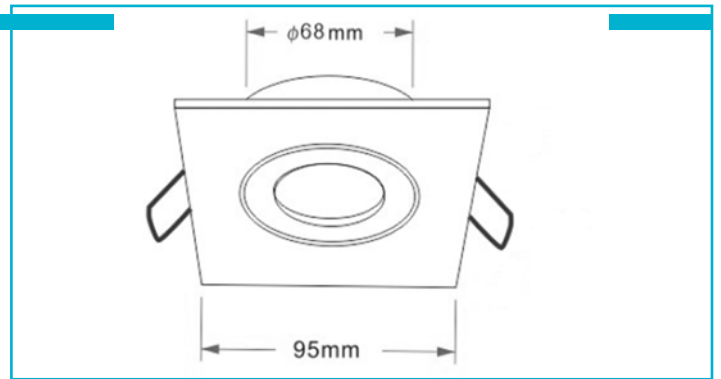

**Einbaustrahler**  
**Samsola Max, Square, glänzend, Silber**
**Besonderheiten**

- geeignet für GU10 / GU5.3 Fassungen [separat erhältlich]
- einfache Montage der Leuchtmittel durch Klickverschluss

<b>Gehäusematerial</b>	Aluminium
<b>Gehäusefarbe</b>	Silber
<b>Oberflächenstruktur</b>	Glänzend
<b>Montageart</b>	Einbaumontage
<b>Montageort</b>	Innen
<b>Montagefläche</b>	Deckenmontage
<b>Dimmbar</b>	Ja
<b>Ansteuerung</b>	Dimmbar über optionales Leuchtmittel
<b>Bewegungsmelder</b>	Nein
<b>Durchmesser einzusetzendes Leuchtmittel max.</b>	50 mm
<b>Ausführung</b>	Ohne Leuchtmittel
<b>Schwenkwinkel</b>	30 Grad
<b>Lichtaustrittsflächen</b>	1
<b>Lichtcharakteristik</b>	Direkt
<b>Lichtrichtung</b>	Unten
<b>Länge</b>	95 mm
<b>Breite</b>	95 mm
<b>Höhe</b>	23 mm
<b>Produktmaß Einbautiefe</b>	100 mm
<b>Ausschnittsmaß Durchmesser</b>	68-80 mm
<b>Artikelgewicht</b>	107 g
<b>Arbeitstemperatur</b>	-25 bis 50 °C
<b>Lagertemperatur</b>	40 bis -25 °C
<b>IP Schutzart</b>	IP 20