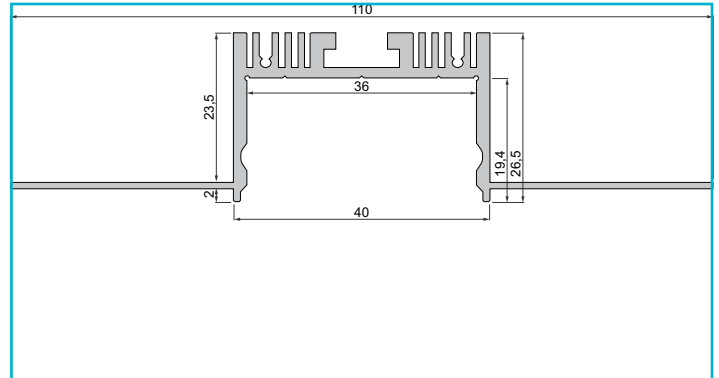

**Profil**  
**Trockenbau-Profil, EU-02-36, 3m, Silber**
**Besonderheiten**

- für LED-Stripes bis 36 mm Breite

<b>Gehäusematerial</b>	Aluminium
<b>Gehäusefarbe</b>	Silber
<b>Oberflächenstruktur</b>	Matt, Eloxiert

**Wärmeleitfähigkeit** 900 J/(kg\*K)

<b>Länge</b>	3000 mm
<b>Breite</b>	19 mm
<b>Höhe</b>	90 mm
<b>Artikelgewicht</b>	1925 g

**Zubehör •**

- 985601**  Abdeckung P-01-36, 3m, milchig, PMMA, Satiniert 40% TransmissionWeiß, 3000 mm
- 985605**  Abdeckung Dummy, Kunststoff, Rot, 3000 mm