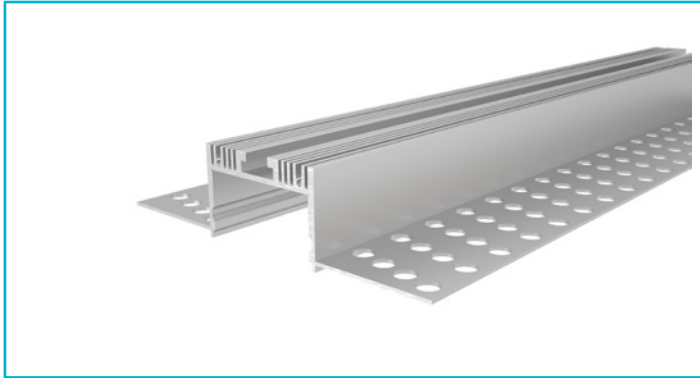

**Profil**  
**Trockenbau-Profil, EU-02-36, 3m, Silber**
**Besonderheiten**

- für LED-Stripes bis 36 mm Breite

<b>Gehäusematerial</b>	Aluminium
<b>Gehäusefarbe</b>	Silber
<b>Oberflächenstruktur</b>	Matt, Eloxiert

**Wärmeleitfähigkeit** 900 J/(kg\*K)

<b>Länge</b>	3000 mm
<b>Breite</b>	19 mm
<b>Höhe</b>	90 mm
<b>Artikelgewicht</b>	1925 g

**Zubehör •**

- 985601**  Abdeckung P-01-36, 3m, milchig, PMMA, Satiniert 40% TransmissionWeiß, 3000 mm
- 985605**  Abdeckung Dummy, Kunststoff, Rot, 3000 mm