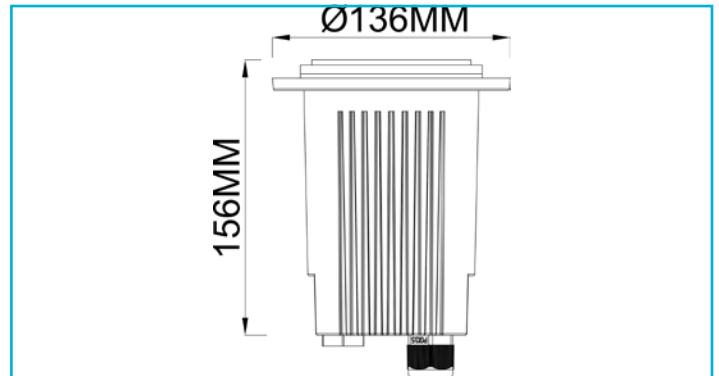

**Bodeneinbauleuchte**  
**Phakt Square Set, 1x max. 9 W E27, Silber**

IP67

Simple und gut - mit ihrer robusten Konstruktion liefert die Serie PHAKT eine edle Bodeneinbauleuchte zu schmalen Preis. Die wechselbaren Leuchtmittel erlauben eine individuelle Beleuchtungslösung mit Weitblick.

<b>Gehäusematerial</b>	Kunststoff
<b>Gehäusefarbe</b>	Schwarz
<b>Material Lichtaustritt</b>	Glas
<b>Montageart</b>	Einbaumontage
<b>Montageort</b>	Außen
<b>Montagefläche</b>	Bodenmontage
<b>Schutzklasse</b>	II / Schutzisolierung
<b>max. Leistung</b>	1x max. 9 W
<b>Eingangsspannung</b>	220-240 V/AC 50 / 60 Hz
<b>Fassung / Sockel</b>	E27
<b>Anzahl Sockel</b>	1 STK
<b>Dimmbar</b>	Ja
<b>Ansteuerung</b>	Dimmbar über optionales Leuchtmittel
<b>Bewegungsmelder</b>	Nein
<b>Ausführung</b>	Ohne Leuchtmittel
<b>Lichtaustrittsflächen</b>	1
<b>Lichtcharakteristik</b>	Direkt
<b>Lichtrichtung</b>	Oben
<b>Höhe</b>	156 mm
<b>Durchmesser</b>	136 mm
<b>Ausschnittsmaß Durchmesser</b>	109 mm
<b>Artikelgewicht</b>	1255 g
<b>Lagertemperatur</b>	-10 bis 50 °C
<b>IP Schutzart</b>	IP 67
<b>Belastung Kraft max.</b>	5 kN