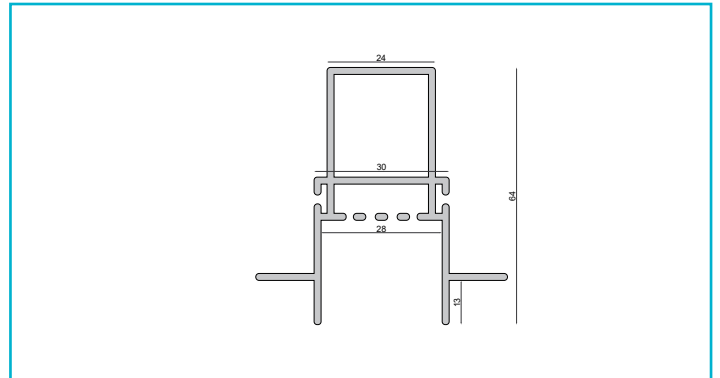

Profil
Combo Einbau Trafoprofil mit Flügel, 13mm, 2m, natur

Gehäusematerial	Aluminium
Gehäusefarbe	Aluminium
Montageort	Innen, Außen

Länge	2000 mm
Breite	66 mm
Höhe	63 mm

Zubehör -

- 988180**  Combo Putzleiste - Bündig, Styropor 24x29x1000, weiß, EPS, Weiß
- 988179**  Combo Putzleiste - Putzkante, Styropor 40x29x1000, weiß, EPS, Weiß
- 970814**  Combo Anschlussprofil für Spachtelarbeiten Aluminium natur, 2 m, Aluminium, Aluminium
- 970818**  Combo Anschlussprofil für Spachtelarbeiten weiß, 2 m, Aluminium, Weiß
- 970816**  Combo Anschlussprofil für Spachtelarbeiten schwarz, 2 m, Aluminium, Schwarz
- 988174**  Combo Verbinder und Absturzsicherung, Stahl, Edelstahl
- 988177**  Combo Verbinder Set 2 Stk. 0/0, aluminium natur, Stahl, Edelstahl
- 988178**  Combo Verbinder Set 2 Stk. 0/90, aluminium natur, Stahl, Edelstahl
- 988175**  Combo Verbinder Set 2 Stk. 90/0, aluminium natur, Stahl, Edelstahl
- 988141**  Combo Einbau/Fassade/Dämmung 2 St. Endkappe Trafoprofil, weiß, ABS, Weiß

Zubehör -

- 988138**  Combo Einbau/Fassade/Dämmung 2 St. Endkappe Verbindung Montageprofil - Trafoprofil, schwarz, ABS, Schwarz
- 988140**  Combo Einbau/Fassade/Dämmung 2 St. Endkappe Trafoprofil, schwarz, ABS, Weiß
- 988139**  Combo Einbau/Fassade/Dämmung 2 St. Endkappe Verbindung Montageprofil - Trafoprofil, weiß, ABS, Schwarz