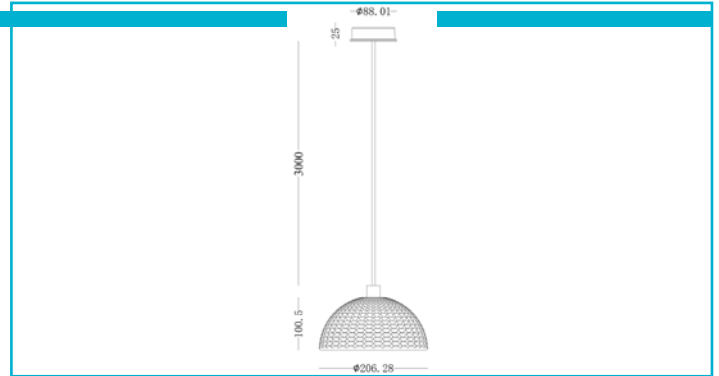

Pendelleuchte**Basket I 200 mm, 1x max. 40 W E27, Weiß**

Die BASKET-Serie umfasst zwei dekorative Pendelleuchten in unterschiedlichen Größen. Der Name ist Programm: Ihre Struktur ist einem feingliedrigen Korbgeflecht nachempfunden und besteht ausschließlich aus Gips. Dem Material entsprechend in Weiß gehalten schafft die BASKET Serie einen natürlich warmen Lichteindruck

Besonderheiten

- max. Abhängung 3.000 mm
- wechselbares Leuchtmittel (E27)
- Gehäuse aus Gips (überstreichbar)

Gehäusematerial	Gips
Gehäusefarbe	Weiß
Montageart	Aufbaumontage
Montageort	Innen
Montagefläche	Deckenmontage
Schutzklasse	I / Schutzerdung
max. Leistung	1x max. 40 W
Eingangsspannung	220-240 V/AC 50 / 60 Hz
Fassung / Sockel	E27
Anzahl Sockel	1 STK
Dimmbar	Ja
Ansteuerung	Dimmbar über optionales Leuchtmittel
Bewegungsmelder	Nein
Ausführung	Ohne Leuchtmittel
Lichtaustrittsflächen	1
Lichtcharakteristik	Direkt
Lichtrichtung	Oben, Unten, Seite, Hinten
Höhe	100 mm
Durchmesser	206 mm
Sockelhöhe	25 mm
Sockel H x Ø	25 x 100 mm
Sockeldurchmesser	100 mm
Artikelgewicht	1039 g
Arbeitstemperatur	-5 bis 40 °C
Lagertemperatur	-10 bis 60 °C
IP Schutzart	IP 20