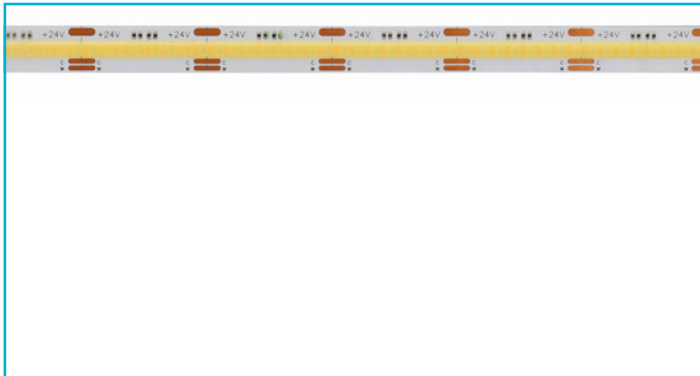

LED Stripe
Standard, COB, 24V-15W, 2700-6500 K, IP20, 5m

Gehäusefarbe	Weiß	Länge	5000 mm
Montageort	Innen	Breite	10 mm
Schutzklasse	III / Schutzkleinspannung	Höhe	1,8 mm
Betriebsart	Spannungskonstant	Artikelgewicht	114 g
Leistungsaufnahme 1m	15 W	Arbeitstemperatur	-20 bis 50 °C
Leistungsaufnahme Bereitschaftsmodus	0,5 W	Lagertemperatur	-25 bis 60 °C
Eingangsspannung	24 V/DC	IP Schutzart	IP 20
Netzgerät inkl.	Nein	Lebensdauer L70 / B50	54000 h
Anschlussleitung Primär	Ja	Lebensdauer L80 / B10	47000 h
Leitungsende Primär	Mit freien Litzen-/ Leitungsenden	Schaltzyklen	30000 STK
Leitungslänge Primär	0,5 m	Energieverbrauch	15 kWh/1000h
Anschlussleitung Sekundär	Ja	EEI	F
Leitungsende Sekundär	Offene Kabel		
Leitungslänge Sekundär	0,5 m		
Dimmbar	Ja		
Ansteuerung	Dimmbar über optionalen Controller		
Anzahl Kanäle	2		
Lichtquelle	LED, Lichtquelle nicht wechselbar		
Lichtfarbe	Warmweiß/Kaltweiß		
Farbtemperatur	2700-6500 K		
Farbkonsistenz	5 SDCM		
Farbkonsistenz Lichtquelle	5 SDCM		
Farbwiedergabe (Ra)	90		
Abstrahlwinkel	180 Grad		
Lichtstrom 1m	1550 lm		
Segment Länge	27,8 mm		
LED Abstand	1,73 mm		
Biegeradius min.	15 mm		
zu betreibende Gesamtlänge max.	5 m		