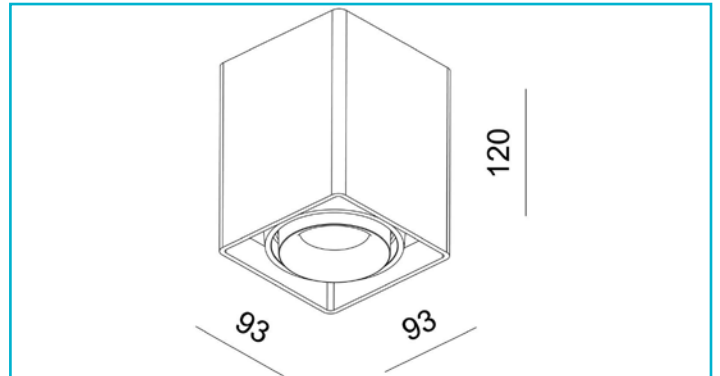

Deckenaufbauleuchte
Mona I, 1x max. 50 W GU10, Schwarz
**Besonderheiten**

- wechselbares Leuchtmittel
- dreh- und schwenkbar

Gehäusematerial	Aluminium
Gehäusefarbe	Schwarz
Montageart	Aufbaumontage
Montageort	Innen
Montagefläche	Deckenmontage
Schutzklasse	I / Schutzerdung
max. Leistung	1x max. 50 W
Eingangsspannung	220-240 V/AC 50 / 60 Hz
Fassung / Sockel	GU10
Anzahl Sockel	1 STK
Dimmbar	Ja
Ansteuerung	Dimmbar über optionales Leuchtmittel
Bewegungsmelder	Nein
Ausführung	Ohne Leuchtmittel
Schwenkwinkel	45 Grad
Lichtaustrittsflächen	1
Lichtcharakteristik	Direkt
Lichtrichtung	Unten
Länge	93 mm
Breite	93 mm
Höhe	120 mm
Artikelgewicht	711 g
Arbeitstemperatur	-5 bis 40 °C
IP Schutzart	IP 20