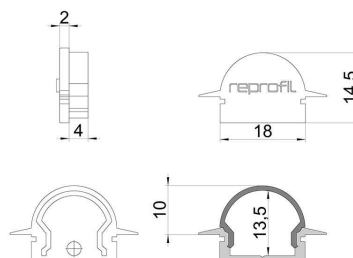

**Artikel Nr.: 979550**

Endkappe R-ET-01-12 Set 2 Stk passend für

**Charakteristik**

<b>Material</b>	Kunststoff
<b>Farbe</b>	Weiß
<b>Optik</b>	

**Abmessungen und Gewicht**

<b>Länge</b>	27 mm
<b>Breite</b>	6 mm
<b>Höhe</b>	14,5 mm
<b>Durchmesser</b>	
<b>Gewicht</b>	2 g

**Montage**

**Befestigungsmöglichkeiten**

**Artikel Nr.: 979550**

End Cap R-ET-01-12 Set 2 pcs suitable for

**Characteristics**

<b>Material</b>	plastic
<b>Color</b>	white
<b>Optic</b>	

**Dimensions & Weight**

<b>Length</b>	27 mm
<b>Width</b>	6 mm
<b>Height</b>	14,5 mm
<b>Diameter</b>	
<b>Product Weight</b>	2 g

**Mounting**

**Mounting Options**