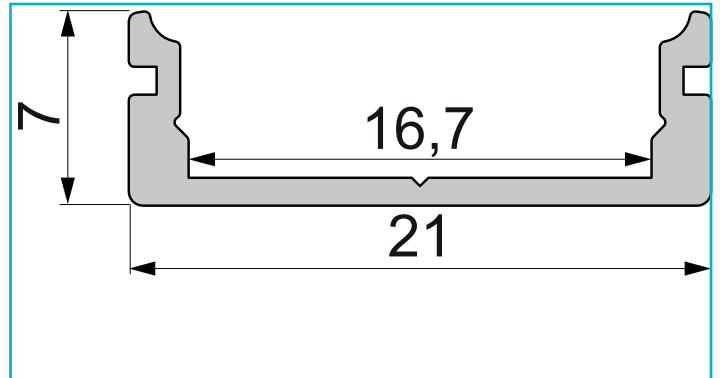

Profil
U-Profil flach AU-01-15, 1m, Silber

Besonderheiten

- für LED-Stripes bis 16,3 mm Breite

Gehäusematerial	Aluminium
Gehäusefarbe	Silber
Oberflächenstruktur	Matt, Eloxiert
Montageort	Innen, Außen

Wärmeleitfähigkeit 900 J/(kg*K)

Länge	1000 mm
Breite	21 mm
Höhe	7 mm
Artikelgewicht	110 g

Zubehör .

- 978030** Endkappe P-AU-01-15 Set 2 Stk, Weiß, Kunststoff, Weiß
- 978031** Endkappe P-AU-01-15 Set 2 Stk, Grau, Kunststoff, Grau
- 978032** Endkappe P-AU-01-15 Set 2 Stk, Schwarz, Kunststoff, Schwarz
- 978530** Endkappe F-AU-01-15 Set 2 Stk, Weiß, Kunststoff, Weiß
- 978531** Endkappe F-AU-01-15 Set 2 Stk, Grau, Kunststoff, Grau
- 978532** Endkappe F-AU-01-15 Set 2 Stk, Schwarz, Kunststoff, Schwarz
- 979090** Endkappe H-AU-01-15 Set 2 Stk, Weiß, Kunststoff, Weiß
- 979091** Endkappe H-AU-01-15 Set 2 Stk, Grau, Kunststoff, Grau
- 979092** Endkappe H-AU-01-15 Set 2 Stk, Schwarz, Kunststoff, Schwarz
- 979590** Endkappe R-AU-01-15 Set 2 Stk, Weiß, Kunststoff, Weiß
- 979591** Endkappe R-AU-01-15 Set 2 Stk, Grau, Kunststoff, Grau