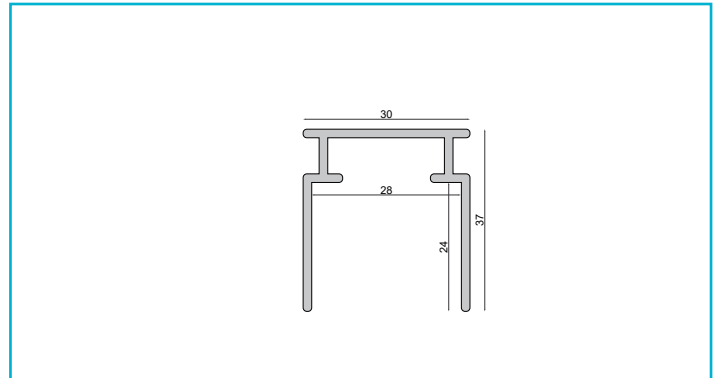

Profil
Combo Beton Montageprofil, 2 m, schwarz

Gehäusematerial Aluminium
Gehäusefarbe Schwarz

Länge 2000 mm
Breite 31 mm
Höhe 36 mm

Zubehör -

- 988180**  Combo Putzleiste - Bündig, Styropor 24x29x1000, weiß, EPS, Weiß
- 988179**  Combo Putzleiste - Putzkante, Styropor 40x29x1000, weiß, EPS, Weiß
- 988167**  Combo Beton Montageleiste Holz, 1m, Holz
- 988168**  Combo Beton Montageleiste Holz, 2m, Holz
- 970811**  Combo Anschlussprofil für den Innenputz Aluminium natur, 2,5 m, Aluminium
- 970812**  Combo Anschlussprofil für den Innenputz weiß, 2,5 m, Aluminium, Weiß
- 970810**  Combo Anschlussprofil für den Innenputz schwarz, 2,5 m, Aluminium, Schwarz
- 970814**  Combo Anschlussprofil für Spachtelarbeiten Aluminium natur, 2 m, Aluminium, Aluminium
- 970818**  Combo Anschlussprofil für Spachtelarbeiten weiß, 2 m, Aluminium, Weiß
- 970816**  Combo Anschlussprofil für Spachtelarbeiten schwarz, 2 m, Aluminium, Schwarz
- 988133**  Combo Beton 2 St. Endkappe Montageprofil mit Kantenabdeckung, weiß, ABS, Weiß

Zubehör -

- 988132**  Combo Beton 2 St. Endkappe Montageprofil mit Kantenabdeckung, schwarz, ABS, Schwarz
- 988165**  Combo Beton Verbindungsstück Montageprofil, weiß, ABS, Weiß
- 988164**  Combo Beton Verbindungsstück Montageprofil, schwarz, ABS, Schwarz
- 988161**  Combo Beton Verbinder u. Absturzsicherung für Betoneinbauprofil, Stahl, Edelstahl