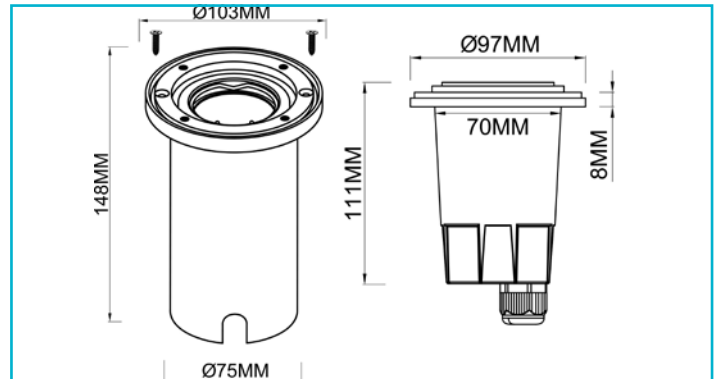

**Bodeneinbauleuchte**  
**Aton Round Set, 1x max. 7 W GU10, Schwarz**

Simpel und gut - mit ihrer robusten Konstruktion liefert die Serie ATON eine edle Bodeneinbauleuchte zu schmalen Preis. Die wechselbaren Leuchtmittel erlauben eine individuelle Beleuchtungslösung mit Weitblick.

<b>Gehäusematerial</b>	Edelstahl
<b>Gehäusefarbe</b>	Silber
<b>Funktionen</b>	Begehbar - 5 kN
<b>Schutzklasse</b>	II / Schutzisolierung
<b>max. Leistung</b>	1x max. 7 W
<b>Eingangsspannung</b>	220-240 V/AC 50 / 60 Hz
<b>Fassung / Sockel</b>	GU10
<b>Anzahl Sockel</b>	1 STK
<b>Dimmbar</b>	Ja
<b>Ansteuerung</b>	Dimmbar über optionales Leuchtmittel
<b>Bewegungsmelder</b>	Nein
<b>Ausführung</b>	Ohne Leuchtmittel
<b>Lichtaustrittsflächen</b>	1
<b>Lichtcharakteristik</b>	Direkt
<b>Lichtrichtung</b>	Oben
<b>Höhe</b>	111 mm
<b>Durchmesser</b>	97 mm
<b>Produktmaß Einbautiefe</b>	148 mm
<b>Ausschnittsmaß Durchmesser</b>	70 mm
<b>Artikelgewicht</b>	657 g
<b>Lagertemperatur</b>	-10 bis 50 °C
<b>IP Schutzart</b>	IP 67
<b>IK Schutzklasse</b>	IK08
<b>Belastung Kraft max.</b>	5 kN