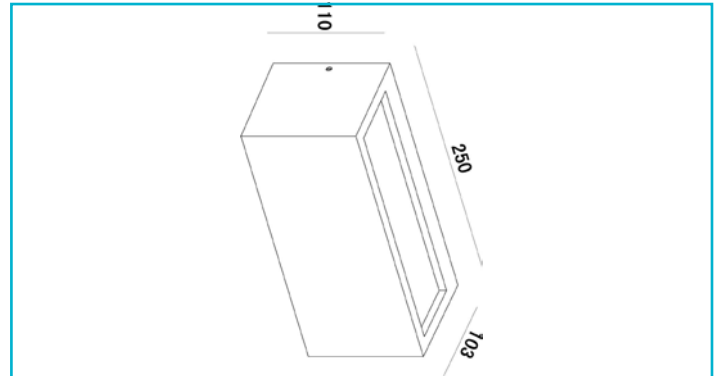

Wandaufbauleuchte
Rilongo geschlossen Up and Down, 1x max. 15 W E27, Dunkelgrau

Gehäusematerial	Aluminium	IP Schutzart	IP 54
Gehäusefarbe	Dunkelgrau	IK Schutzklasse	IK05
Material Lichtaustritt	Polycarbonat - PC		
Farbe Lichtaustritt	Weiß		
Montageart	Aufbaumontage		
Montageort	Außen		
Montagefläche	Wandmontage		
Schutzklasse	I / Schutzerdung		
max. Leistung	1x max. 15 W		
Eingangsspannung	220-240 V/AC 50 / 60 Hz		
Fassung / Sockel	E27		
Anzahl Sockel	1 STK		
Leitungseinführung Anzahl max.	1 STK		
Dimmbar	Ja		
Ansteuerung	Dimmbar über optionales Leuchtmittel		
Bewegungsmelder	Nein		
Höhe einzusetzendes Leuchtmittel max.	195 mm		
Durchmesser einzusetzendes Leuchtmittel max.	70 mm		
Ausführung	Ohne Leuchtmittel		
Lichtaustrittsflächen	2		
Lichtcharakteristik	Direkt, Indirekt		
Lichtrichtung	Oben, Unten		
Länge	250 mm		
Breite	110 mm		
Höhe	103 mm		
Artikelgewicht	1018 g		
Arbeitstemperatur	-20 bis 45 °C		
Lagertemperatur	-20 bis 45 °C		