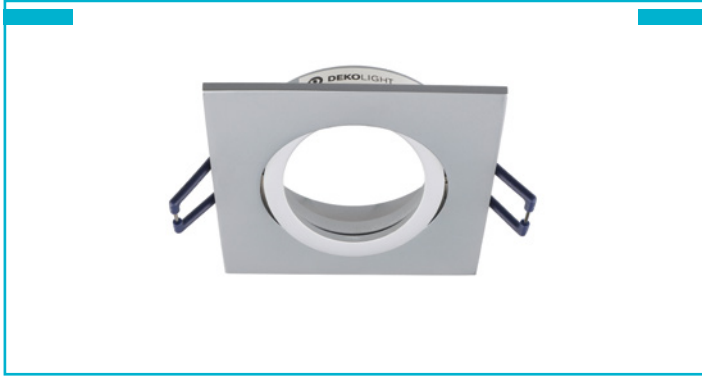

**Einbaustrahler**  
**Samsola, Square, Aluminium**
**Besonderheiten**

- geeignet für GU10 / GU5.3 Fassungen [separat erhältlich]
- einfache Montage der Leuchtmittel durch Klickverschluss

<b>Gehäusematerial</b>	Aluminium
<b>Gehäusefarbe</b>	Aluminium
<b>Oberflächenstruktur</b>	Matt
<b>Montageart</b>	Einbaumontage
<b>Montageort</b>	Innen
<b>Montagefläche</b>	Deckenmontage
<b>Dimmbar</b>	Ja
<b>Ansteuerung</b>	Dimmbar über optionales Leuchtmittel
<b>Bewegungsmelder</b>	Nein
<b>Ausführung</b>	Ohne Leuchtmittel
<b>Schwenkwinkel</b>	30 Grad
<b>Lichtaustrittsflächen</b>	1
<b>Lichtcharakteristik</b>	Direkt
<b>Lichtrichtung</b>	Unten
<b>Länge</b>	85 mm
<b>Breite</b>	85 mm
<b>Höhe</b>	23 mm
<b>Produktmaß Einbautiefe</b>	100 mm
<b>Ausschnittsmaß Durchmesser</b>	68 mm
<b>Artikelgewicht</b>	87 g