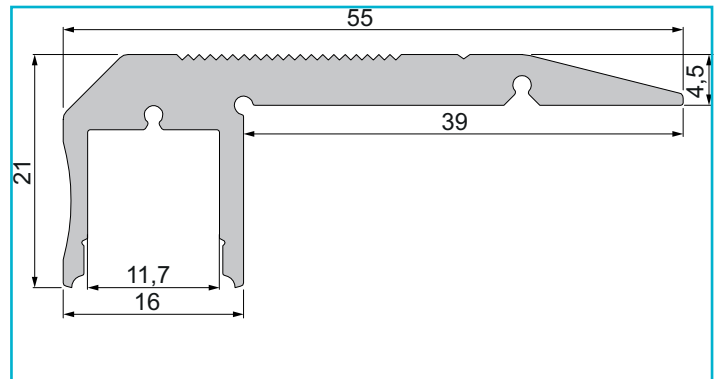

**Profil**  
**Treppenstufen-Profil AL-02-10, 1m, Silber**
**Besonderheiten**

- für LED-Stripes bis 11,3 mm Breite

<b>Gehäusematerial</b>	Aluminium
<b>Gehäusefarbe</b>	Silber
<b>Oberflächenstruktur</b>	Matt, Eloxiert
<b>Montageort</b>	Innen, Außen

**Wärmeleitfähigkeit** 900 J/(kg\*K)

<b>Länge</b>	1000 mm
<b>Breite</b>	61 mm
<b>Höhe</b>	20,5 mm
<b>Artikelgewicht</b>	714 g

**Zubehör •**

- 978201**  Endkappe P-AL-02-10 Set 2 Stk, Grau, Kunststoff, Grau
- 983010**  Abdeckung P-01-10, 1m, klar, PMMA, Transparent 95% Transmission, 1000 mm
- 983012**  Abdeckung P-01-10, 1m, matt, PMMA, Teiltransparent 75% Transmission, 1000 mm
- 983014**  Abdeckung P-01-10, 1m, milchig, PMMA, Satiniert 40% Transmission, 1000 mm
- 983060**  Abdeckung P-01-10, 4m, klar, PMMA, Transparent 95% Transmission, 4000 mm
- 983061**  Abdeckung P-01-10, 4m, matt, PMMA, Teiltransparent 75% Transmission, 4000 mm
- 983062**  Abdeckung P-01-10, 4m, milchig, PMMA, Satiniert 40% Transmission, 4000 mm
- 930105**  Montagekleber 310ml
- 930345**  3M Doppelseitiges Klebeband 50000x8x0,2mm
- 930346**  3M Doppelseitiges Klebeband 50000x10x0,2mm