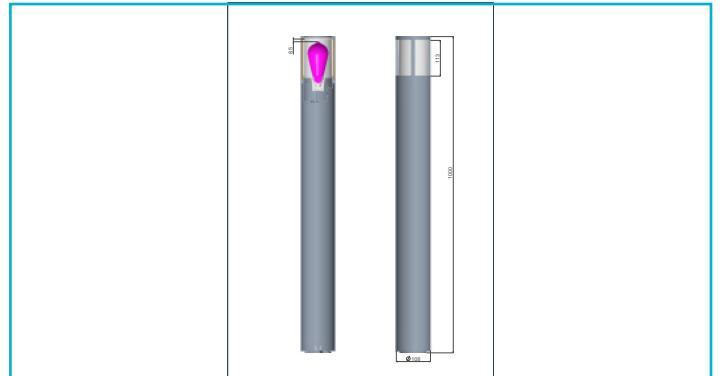

**Pollerleuchte****Facado 2 Round getönt 1000mm, 1x max 20 W, E27, Dunkelgrau**

Unsere Pollerleuchten der Serie FACADO bieten durch die Schutzart IP 65 einen sehr guten Witterungsschutz. Wählen Sie je nach individuellem Bedarf zwischen einem opalen Diffusor oder einem klaren Diffusor in Rauchglasoptik. Die Serie ist in zwei verschiedenen Größen (650 mm / 1.000 mm) erhältlich und verfügt über eine E27-Fassung für austauschbare Leuchtmittel. Der neu gestaltete Leuchtenkopf sorgt für eine deutlich verbesserte Ausleuchtung. Die aus hochwertigem Aluminiumdruckguss gefertigte Leuchte FACADO ist in den Farben Dunkelgrau und Rost sowie in eckiger und runder Form erhältlich.

Die IP67-Anschlussbox verfügt über eine doppelte M20-

**Besonderheiten**

- Witterungsschutz mit IP65
- IP67 Anschlussbox passend u.a für Erdkabel 3x1,5 mm<sup>2</sup> / 5x1,5 mm<sup>2</sup> / 3x2,5 mm<sup>2</sup>
- verbesserte Ausleuchtung durch neu entwickelten Leuchtenkopf
- wahlweise mit opalem oder transparenten Diffusor in Rauchglas-Optik
- ideal geeignet für u.a. ST64 Kolben und A60/70 Birnen