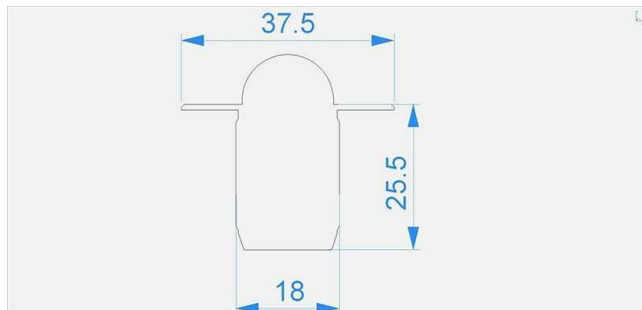

**Artikel Nr.: 979700**

Endkappe R-ET-03-10 Set 2 Stk passend für

**Charakteristik**

<b>Material</b>	Kunststoff
<b>Farbe</b>	Weiß
<b>Optik</b>	

**Abmessungen und Gewicht**

<b>Länge</b>	37,5 mm
<b>Breite</b>	25,5 mm
<b>Höhe</b>	
<b>Durchmesser</b>	
<b>Gewicht</b>	5 g

**Montage**

**Befestigungsmöglichkeiten**

**Artikel Nr.: 979700**

End Cap R-ET-03-10 Set 2 pcs suitable for

**Characteristics**

<b>Material</b>	plastic
<b>Color</b>	white
<b>Optic</b>	

**Dimensions & Weight**

<b>Length</b>	37,5 mm
<b>Width</b>	25,5 mm
<b>Height</b>	
<b>Diameter</b>	
<b>Product Weight</b>	5 g

**Mounting**

**Mounting Options**