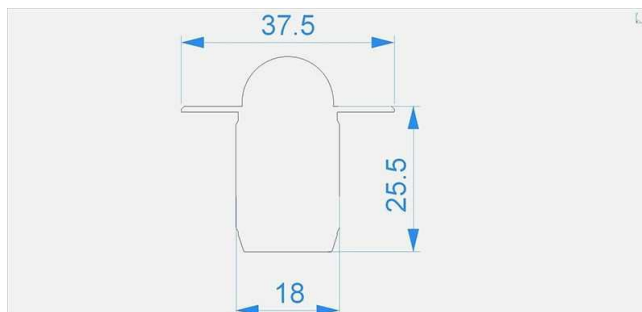

**Artikel Nr.: 979700**

Endkappe R-ET-03-10 Set 2 Stk passend für

**Charakteristik**

<b>Material</b>	Kunststoff
<b>Farbe</b>	Weiß
<b>Optik</b>	

**Abmessungen und Gewicht**

<b>Länge</b>	37,5 mm
<b>Breite</b>	25,5 mm
<b>Höhe</b>	
<b>Durchmesser</b>	
<b>Gewicht</b>	5 g

**Montage**

**Befestigungsmöglichkeiten**

**Artikel Nr.: 979700**

End Cap R-ET-03-10 Set 2 pcs suitable for

**Characteristics**

<b>Material</b>	plastic
<b>Color</b>	white
<b>Optic</b>	

**Dimensions & Weight**

<b>Length</b>	37,5 mm
<b>Width</b>	25,5 mm
<b>Height</b>	
<b>Diameter</b>	
<b>Product Weight</b>	5 g

**Mounting**

**Mounting Options**