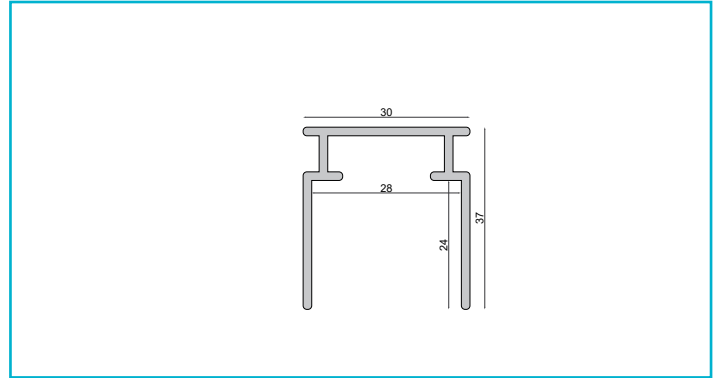

Profil
Combo Beton Montageprofil, 2 m, weiß

Gehäusematerial
Gehäusefarbe

 Aluminium
 Weiß

Länge
Breite
Höhe

 2000 mm
 31 mm
 36 mm

Zubehör -

- 988180**  Combo Putzleiste - Bündig, Styropor 24x29x1000, weiß, EPS, Weiß
- 988179**  Combo Putzleiste - Putzkante, Styropor 40x29x1000, weiß, EPS, Weiß
- 988167**  Combo Beton Montageleiste Holz, 1m, Holz
- 988168**  Combo Beton Montageleiste Holz, 2m, Holz
- 970811**  Combo Anschlussprofil für den Innenputz Aluminium natur, 2,5 m, Aluminium
- 970812**  Combo Anschlussprofil für den Innenputz weiß, 2,5 m, Aluminium, Weiß
- 970810**  Combo Anschlussprofil für den Innenputz schwarz, 2,5 m, Aluminium, Schwarz
- 970814**  Combo Anschlussprofil für Spachtelarbeiten Aluminium natur, 2 m, Aluminium, Aluminium
- 970818**  Combo Anschlussprofil für Spachtelarbeiten weiß, 2 m, Aluminium, Weiß
- 970816**  Combo Anschlussprofil für Spachtelarbeiten schwarz, 2 m, Aluminium, Schwarz
- 988133**  Combo Beton 2 St. Endkappe Montageprofil mit Kantenabdeckung, weiß, ABS, Weiß

Zubehör -

- 988132**  Combo Beton 2 St. Endkappe Montageprofil mit Kantenabdeckung, schwarz, ABS, Schwarz
- 988165**  Combo Beton Verbindungsstück Montageprofil, weiß, ABS, Weiß
- 988164**  Combo Beton Verbindungsstück Montageprofil, schwarz, ABS, Schwarz
- 988161**  Combo Beton Verbinder u. Absturzsicherung für Betoneinbauprofil, Stahl, Edelstahl