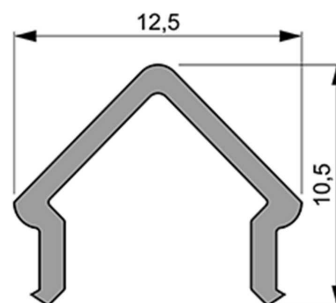

Artikel Nr.: 985508

Abdeckung E-01-08 passend für

Charakteristik

Material	Kunststoff
Farbe	
Optik	milchig 40% Transmission

Abmessungen und Gewicht

Länge	3000 mm
Breite	12,5 mm
Höhe	10,5 mm
Durchmesser	
Gewicht	99 g

Montage

Befestigungsmöglichkeiten

Artikel Nr.: 985508

Cover E-01-08 suitable for

Characteristics

Material	plastic
Color	
Optic	milky 40% Transmission

Dimensions & Weight

Length	3000 mm
Width	12,5 mm
Height	10,5 mm
Diameter	
Product Weight	99 g