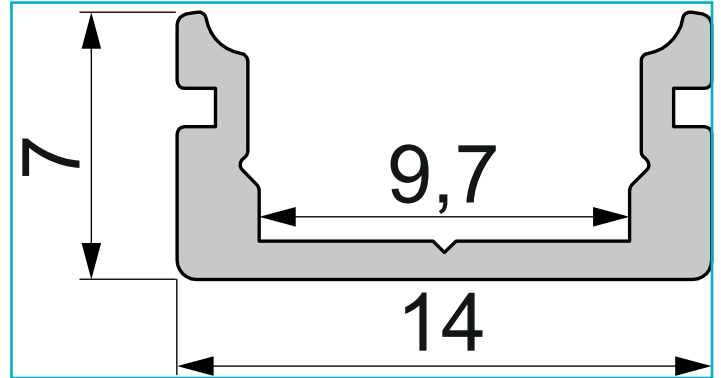

**Profil**  
**U-Profil flach AU-01-08, 2m, Silber**

**Besonderheiten**

- für LED-Stripes bis 9,3 mm Breite

|                            |                |
|----------------------------|----------------|
| <b>Gehäusematerial</b>     | Aluminium      |
| <b>Gehäusefarbe</b>        | Silber         |
| <b>Oberflächenstruktur</b> | Matt, Eloxiert |
| <b>Wärmeleitfähigkeit</b>  | 900 J/(kg*K)   |
| <b>Länge</b>               | 2000 mm        |
| <b>Breite</b>              | 14 mm          |
| <b>Höhe</b>                | 7 mm           |
| <b>Artikelgewicht</b>      | 160 g          |

- 979581 Endkappe R-AU-01-08 Set 2 Stk, Grau, Kunststoff, Grau
- 979582 Endkappe R-AU-01-08 Set 2 Stk, Schwarz, Kunststoff, Schwarz
- 983001 Abdeckung P-01-08, 2m, klar, PMMA, Transparent 95% Transmission, 2000 mm
- 983003 Abdeckung P-01-08, 2m, matt, PMMA, Teiltransparent 75% Transmission, 2000 mm
- 983005 Abdeckung P-01-08, 2m, milchig, PMMA, Satiniert 40% Transmission, 2000 mm
- 983501 Abdeckung F-01-08, 2m, klar, PMMA, Transparent 95% Transmission, 2000 mm
- 983503 Abdeckung F-01-08, 2m, matt, PMMA, Teiltransparent 75% Transmission, 2000 mm
- 983505 Abdeckung F-01-08, 2m, milchig, PMMA, Satiniert 40% Transmission, 2000 mm
- 984003 Abdeckung H-01-08, 2m, matt, PMMA, Teiltransparent 75% Transmission, 2000 mm
- 984005 Abdeckung H-01-08, 2m, milchig, PMMA, Satiniert 40% Transmission, 2000 mm
- 984503 Abdeckung R-01-08, 2m, matt, PMMA, Teiltransparent 75% Transmission, 2000 mm
- 984505 Abdeckung R-01-08, 2m, milchig, PMMA, Satiniert 40% Transmission, 2000 mm
- 930345 3M Doppelseitiges Klebeband 50000x8x0,2mm
- 930346 3M Doppelseitiges Klebeband 50000x10x0,2mm
- 930347 3M Doppelseitiges Klebeband 50000x12x0,2mm
- 987002 2er Set Halteklammern für AU-08, Metall
- 987080 Universal Halteclip Aufnahme (schwenkbar) Set 2 Stk, Metall, Silber