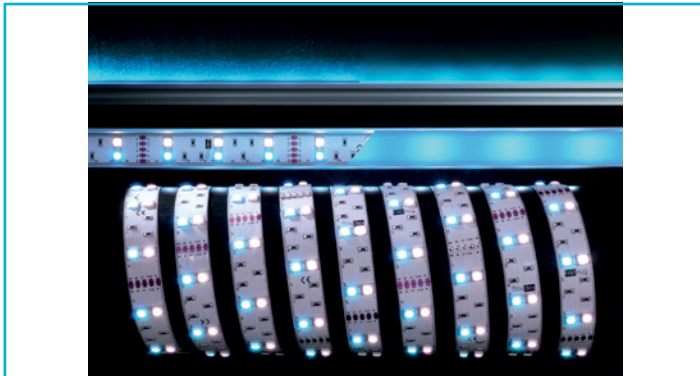

LED Stripe
Standard, SMD, 12V-24W, RGB/6500K, 3m

Gehäusematerial	Kupfer
Gehäusefarbe	Weiß
Montageort	Innen
Schutzklasse	III / Schutzkleinspannung
Betriebsart	Spannungskonstant
Leistungsaufnahme 1m	24 W
Leistungsaufnahme Bereitschaftsmodus	0,5 W
Eingangsspannung	12 V/DC
Anschlussleitung Primär	Ja
Leitungsende Primär	Mit freien Litzen-/ Leitungsenden
Leitungslänge Primär	1 m
Anschlussleitung Sekundär	Ja
Leitungsende Sekundär	Offene Kabel
Leitungslänge Sekundär	1 m
Dimmbar	Ja
Ansteuerung	Dimmbar über optionalen Controller
Anzahl Kanäle	4
Lichtquelle	LED, Lichtquelle nicht wechselbar
Lichtfarbe	RGB/Kaltweiß
Farbtemperatur	6500 K
Farbkonsistenz	6 SDCM
Farbkonsistenz Lichtquelle	6 SDCM
Farbwiedergabe (Ra)	80
Abstrahlwinkel	120 Grad
LED/Meter	60
Segment Länge	100 mm
Segment LED Anzahl	6
LED Abstand	33,3 mm
Biegeradius min.	10 mm

zu betreibende Gesamtlänge max.	5 m
Länge	3000 mm
Breite	19 mm
Höhe	2 mm
Artikelgewicht	163 g
Arbeitstemperatur	-15 bis 50 °C
Lagertemperatur	-10 bis 60 °C
IP Schutzart	IP 20
Lebensdauer L70 / B50	30000 h
Schaltzyklen	100000
Energieverbrauch	40 kWh/1000h
EEL	G