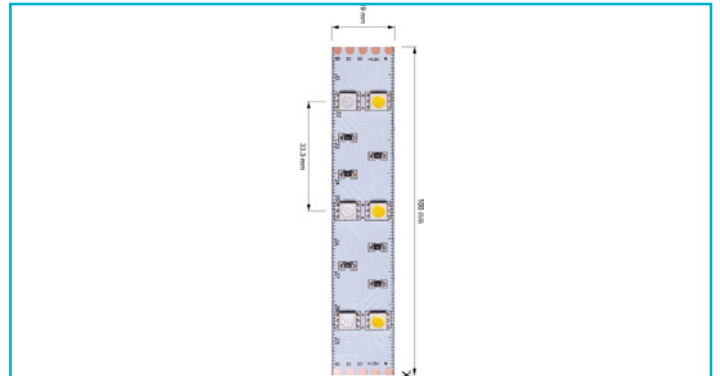

LED Stripe
Standard, SMD, 12V-24W, RGB/6500K, 3m

Gehäusematerial	Kupfer
Gehäusefarbe	Weiß
Montageort	Innen
Schutzklasse	III / Schutzkleinspannung
Betriebsart	Spannungskonstant
Leistungsaufnahme 1m	24 W
Leistungsaufnahme Bereitschaftsmodus	0,5 W
Eingangsspannung	12 V/DC
Anschlussleitung Primär	Ja
Leitungsende Primär	Mit freien Litzen-/ Leitungsenden
Leitungslänge Primär	1 m
Anschlussleitung Sekundär	Ja
Leitungsende Sekundär	Offene Kabel
Leitungslänge Sekundär	1 m
Dimmbar	Ja
Ansteuerung	Dimmbar über optionalen Controller
Anzahl Kanäle	4
Lichtquelle	LED, Lichtquelle nicht wechselbar
Lichtfarbe	RGB/Kaltweiß
Farbtemperatur	6500 K
Farbkonsistenz	6 SDCM
Farbkonsistenz Lichtquelle	6 SDCM
Farbwiedergabe (Ra)	80
Abstrahlwinkel	120 Grad
LED/Meter	60
Segment Länge	100 mm
Segment LED Anzahl	6
LED Abstand	33,3 mm
Biegeradius min.	10 mm

zu betreibende Gesamtlänge max.	5 m
Länge	3000 mm
Breite	19 mm
Höhe	2 mm
Artikelgewicht	163 g
Arbeitstemperatur	-15 bis 50 °C
Lagertemperatur	-10 bis 60 °C
IP Schutzart	IP 20
Lebensdauer L70 / B50	30000 h
Schaltzyklen	100000
Energieverbrauch	40 kWh/1000h
EEL	G