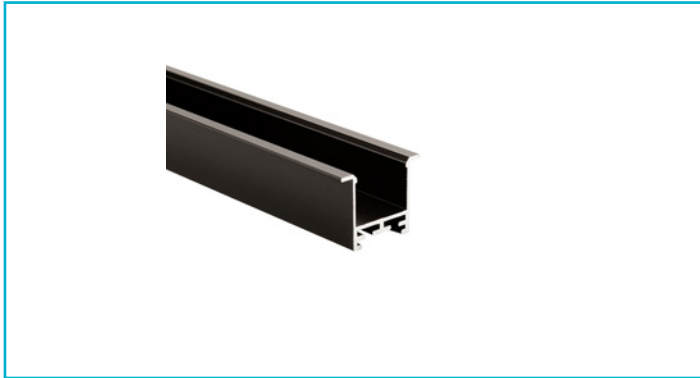

Profil
Combo T-Leuchtenprofil hoch, LT-02-20, schwarz, 1m

Gehäusematerial	Aluminium	Zubehör	
Gehäusefarbe	Schwarz	988159	↔ Combo Endkappe 2 St. T-Leuchtenprofil, P-LT-02-20, schwarz, PVC, Schwarz
Länge	1000 mm	988155	↔ Combo Endkappe 2 St. T-Leuchtenprofil, H-LT-02-20, grau, PVC, Grau
Breite	35 mm	988157	↔ Combo Endkappe 2 St. T-Leuchtenprofil, H-LT-02-20, weiß, PVC, Weiß
Höhe	25 mm	988156	↔ Combo Endkappe 2 St. T-Leuchtenprofil, H-LT-02-20, schwarz, PVC, Schwarz
Zubehör		988198	↔ Combo Klick T-Profil Montagefedern Set (2 Stk.), Edelstahl
988122	↔ Combo Abdeckung, B-02-20, breit, milchig, 1 m, PMMA, Weiß, 1000 mm	988184	↔ Combo Set 10 St. Montageklammer, höhenverstellbar V1, 10mm, blau, PVC, Blau
988120	↔ Combo Abdeckung, B-02-20, breit, milchig, 2 m, PMMA, Weiß, 2000 mm	988185	↔ Combo Set 10 St. Montageklammer, höhenverstellbar V2, 10mm, schwarz, PVC, Schwarz
988121	↔ Combo Abdeckung, B-02-20, breit, milchig, 3 m, PMMA, Weiß, 3000 mm	988186	↔ Combo Set 10 St. Montageklammer, höhenverstellbar V3, 10mm, gelb, PVC, Gelb
988123	↔ Combo Klick Abdeckung V4-HL-25 opal, 1 m, PMMA, Weiß, 1000 mm		
988124	↔ Combo Klick Abdeckung V4-HL-25 opal, 2 m, PMMA, Weiß, 2000 mm		
988125	↔ Combo Klick Abdeckung V4-HL-25 opal, 3 m, PMMA, Weiß, 3000 mm		
988126	↔ Combo Abdeckung, H-02-20, hoch, milchig, 1 m, PMMA, Weiß, 1000 mm		
988127	↔ Combo Abdeckung, H-02-20, hoch, milchig, 2 m, PMMA, Weiß, 2000 mm		
988128	↔ Combo Abdeckung, H-02-20, hoch, milchig, 3 m, PMMA, Weiß, 3000 mm		
988158	↔ Combo Endkappe 2 St. T-Leuchtenprofil, P-LT-02-20, grau, PVC, Grau		
988160	↔ Combo Endkappe 2 St. T-Leuchtenprofil, P-LT-02-20, weiß, PVC, Weiß		