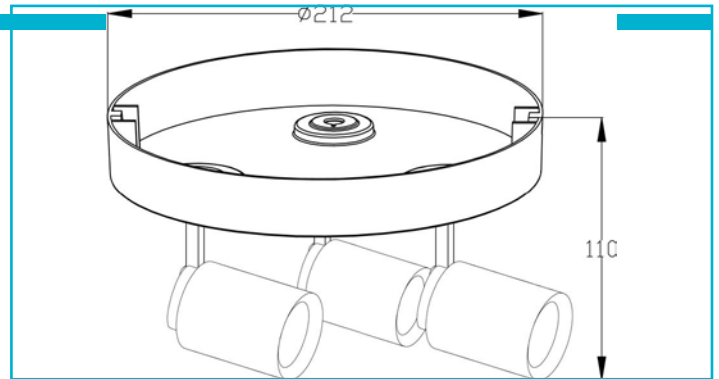

Deckenaufbauleuchte
Librae Round III, 3x max. 50 W GU10, Schwarz
**Besonderheiten**

- wechselbares Leuchtmittel (GU10)
- dreh- und schwenkbar
- max. 50 W pro Leuchte

Gehäusematerial	Aluminium
Gehäusefarbe	Schwarz
Oberflächenstruktur	Matt
Montageart	Aufbaumontage
Montageort	Innen
Montagefläche	Deckenmontage
Schutzklasse	I / Schutzerdung
max. Leistung	3x max. 50 W
Eingangsspannung	220-240 V/AC 50 / 60 Hz
Fassung / Sockel	GU10
Anzahl Sockel	3 STK
Dimmbar	Ja
Ansteuerung	Dimmbar über optionales Leuchtmittel
Bewegungsmelder	Nein
Ausführung	Ohne Leuchtmittel
Schwenkwinkel	90 Grad
Lichtaustrittsflächen	3
Lichtcharakteristik	Direkt
Lichtrichtung	Unten
Höhe	110 mm
Durchmesser	65 mm
Sockelhöhe	30 mm
Sockel H x Ø	30 x 212 mm
Sockeldurchmesser	212 mm
Artikelgewicht	1170 g
Arbeitstemperatur	-5 bis 40 °C
Lagertemperatur	-10 bis 40 °C
IP Schutzart	IP 20