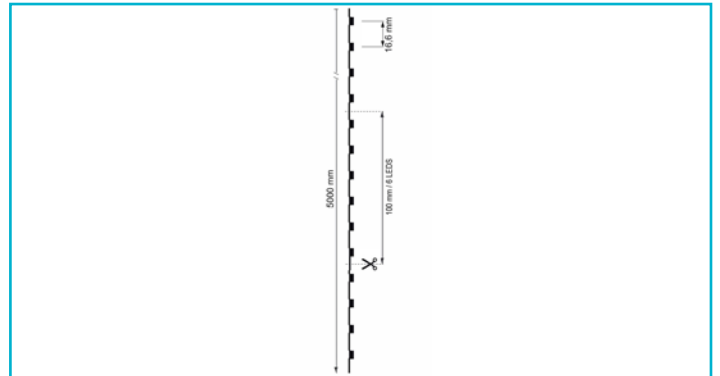

LED Stripe
Standard, SMD, 24V-13W, RGB, 5m, Silikon
**Besonderheiten**

- inkl. Montagematerial
- leistungsstarkes Klebeband 3M 9448A

Gehäusematerial	Kupfer	zu betreibende Gesamtlänge max.	5 m
Gehäusefarbe	Weiß	Länge	5000 mm
Montageort	Innen, Außen	Breite	13 mm
Schutzklasse	III / Schutzkleinspannung	Höhe	6 mm
Betriebsart	Spannungskonstant	Breite Schlauch	14,5 mm
Leistungsaufnahme 1m	13,5 W	Höhe Schlauch	5,5 mm
Eingangsspannung	24 V/DC	Länge Endkappe	10 mm
Netzgerät inkl.	Nein	Breite Endkappe	15,5 mm
Anschlussleitung Primär	Ja	Höhe Endkappe	6,5 mm
Leitungsende Primär	Mit freien Litzen-/ Leitungsenden	Artikelgewicht	461 g
Leitungslänge Primär	1 m	Arbeitstemperatur	-15 bis 50 °C
Anschlussleitung Sekundär	Ja	Lagertemperatur	-10 bis 60 °C
Leitungsende Sekundär	Offene Kabel	IP Schutzart	IP 67
Leitungslänge Sekundär	1 m	IP Ausführung	Silikonschlauch
Dimmbar	Ja	Lebensdauer L70 / B50	30000 h
Ansteuerung	Dimmbar über optionalen Controller	Schaltzyklen	100000
Anzahl Kanäle	3	Energieverbrauch	13 kWh/1000h
Lichtquelle	LED, Lichtquelle nicht wechselbar		
Lichtfarbe	RGB		
Farbkonsistenz	6 SDCM		
Farbkonsistenz Lichtquelle	6 SDCM		
Abstrahlwinkel	120 Grad		
Lichtstrom 1m	670 lm		
Lichtausbeute 1m	49,6 lm/W		
LED/Meter	60		
Segment Länge	100 mm		
Segment LED Anzahl	6		
LED Abstand	16,66 mm		
Biegeradius min.	50 mm		