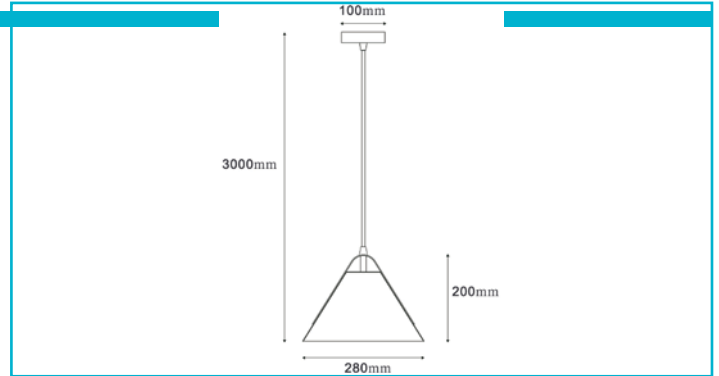

Pendelleuchte
Diversity, 1x max. 40 W E27, Dunkelgrau

So bunt wie das Leben selbst – mit der DIVERSITY setzen wir ein Zeichen für mehr Farbe und Vielfalt. Die Pendelleuchten-Serie auf Basis eines patentierten Designs von Johannes Tomm bietet sieben Farben zur Auswahl und lässt sich nach Belieben kombinieren. Mit einer Kabellänge von 3 Metern überzeugt die DIVERSITY auch in hohen Räumen. Noch mehr Vielfalt ermöglicht zudem die Retrofit-Kompatibilität mit allen E27-Leuchtmitteln der Bauform A60.

Besonderheiten

- Design by Johannes Tomm
- breite Farbauswahl
- wechselbares Leuchtmittel (E27)

Gehäusematerial	Metall
Gehäusefarbe	Dunkelgrau
Oberflächenstruktur	Glänzend
Montageart	Aufbaumontage
Montageort	Innen
Montagefläche	Deckenmontage
Schutzklasse	I / Schutzerdung
max. Leistung	1x max. 40 W
Eingangsspannung	220-240 V/AC 50 / 60 Hz
Fassung / Sockel	E27
Anzahl Sockel	1 STK
Dimmbar	Ja
Ansteuerung	Dimmbar über optionales Leuchtmittel
Bewegungsmelder	Nein
Ausführung	Ohne Leuchtmittel
Lichtaustrittsflächen	1
Lichtcharakteristik	Direkt
Lichtrichtung	Unten
Höhe	200 mm
Durchmesser	280 mm
Sockelhöhe	25 mm
Sockel H x Ø	25 x 100 mm
Sockeldurchmesser	100 mm
Artikelgewicht	1025 g
IP Schutzart	IP 20