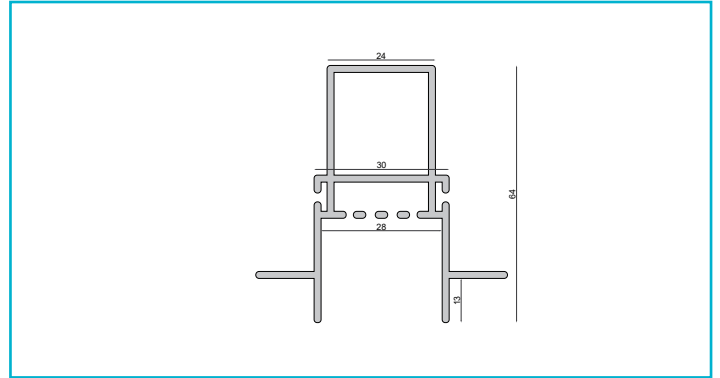

Profil
Combo Einbau Trafoprofil mit Flügel, 13mm, 2m weiß

Gehäusematerial Aluminium
Gehäusefarbe Weiß

Länge 2000 mm
Breite 66 mm
Höhe 63 mm

Zubehör -

- 988140**  Combo Einbau/Fassade/Dämmung 2 St. Endkappe Trafoprofil, schwarz, ABS, Weiß
- 988139**  Combo Einbau/Fassade/Dämmung 2 St. Endkappe Verbindung Montageprofil - Trafoprofil, weiß, ABS, Schwarz

Zubehör -

- 988180**  Combo Putzleiste - Bündig, Styropor 24x29x1000, weiß, EPS, Weiß
- 988179**  Combo Putzleiste - Putzkante, Styropor 40x29x1000, weiß, EPS, Weiß
- 970814**  Combo Anschlussprofil für Spachtelarbeiten Aluminium natur, 2 m, Aluminium, Aluminium
- 970818**  Combo Anschlussprofil für Spachtelarbeiten weiß, 2 m, Aluminium, Weiß
- 970816**  Combo Anschlussprofil für Spachtelarbeiten schwarz, 2 m, Aluminium, Schwarz
- 988174**  Combo Verbinder und Absturzsicherung, Stahl, Edelstahl
- 988177**  Combo Verbinder Set 2 Stk. 0/0, aluminium natur, Stahl, Edelstahl
- 988178**  Combo Verbinder Set 2 Stk. 0/90, aluminium natur, Stahl, Edelstahl
- 988175**  Combo Verbinder Set 2 Stk. 90/0, aluminium natur, Stahl, Edelstahl
- 988141**  Combo Einbau/Fassade/Dämmung 2 St. Endkappe Trafoprofil, weiß, ABS, Weiß
- 988138**  Combo Einbau/Fassade/Dämmung 2 St. Endkappe Verbindung Montageprofil - Trafoprofil, schwarz, ABS, Schwarz