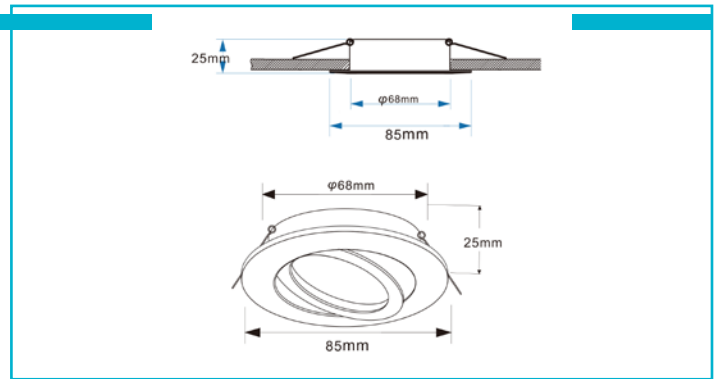

**Einbaustrahler**  
**Samsola, Round, Aluminium**

**Besonderheiten**

- geeignet für GU10 / GU5.3 Fassungen [separat erhältlich]
- einfache Montage der Leuchtmittel durch Klickverschluss

<b>Gehäusematerial</b>	Aluminium
<b>Gehäusefarbe</b>	Aluminium
<b>Oberflächenstruktur</b>	Matt
<b>Montageart</b>	Einbaumontage
<b>Montageort</b>	Innen
<b>Montagefläche</b>	Deckenmontage
<b>Dimmbar</b>	Ja
<b>Ansteuerung</b>	Dimmbar über optionales Leuchtmittel
<b>Bewegungsmelder</b>	Nein
<b>Ausführung</b>	Ohne Leuchtmittel
<b>Schwenkwinkel</b>	30 Grad
<b>Lichtaustrittsflächen</b>	1
<b>Lichtcharakteristik</b>	Direkt
<b>Lichtrichtung</b>	Unten
<b>Höhe</b>	23 mm
<b>Durchmesser</b>	82 mm
<b>Produktmaß Einbautiefe</b>	100 mm
<b>Ausschnittsmaß Durchmesser</b>	68 mm
<b>Artikelgewicht</b>	73 g