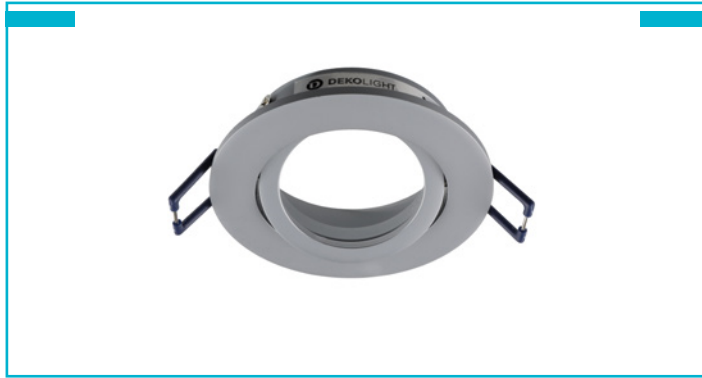

**Einbaustrahler**  
**Samsola, Round, Aluminium**

**Besonderheiten**

- geeignet für GU10 / GU5.3 Fassungen [separat erhältlich]
- einfache Montage der Leuchtmittel durch Klickverschluss

<b>Gehäusematerial</b>	Aluminium
<b>Gehäusefarbe</b>	Aluminium
<b>Oberflächenstruktur</b>	Matt
<b>Montageart</b>	Einbaumontage
<b>Montageort</b>	Innen
<b>Montagefläche</b>	Deckenmontage
<b>Dimmbar</b>	Ja
<b>Ansteuerung</b>	Dimmbar über optionales Leuchtmittel
<b>Bewegungsmelder</b>	Nein
<b>Ausführung</b>	Ohne Leuchtmittel
<b>Schwenkwinkel</b>	30 Grad
<b>Lichtaustrittsflächen</b>	1
<b>Lichtcharakteristik</b>	Direkt
<b>Lichtrichtung</b>	Unten
<b>Höhe</b>	23 mm
<b>Durchmesser</b>	82 mm
<b>Produktmaß Einbautiefe</b>	100 mm
<b>Ausschnittsmaß Durchmesser</b>	68 mm
<b>Artikelgewicht</b>	73 g