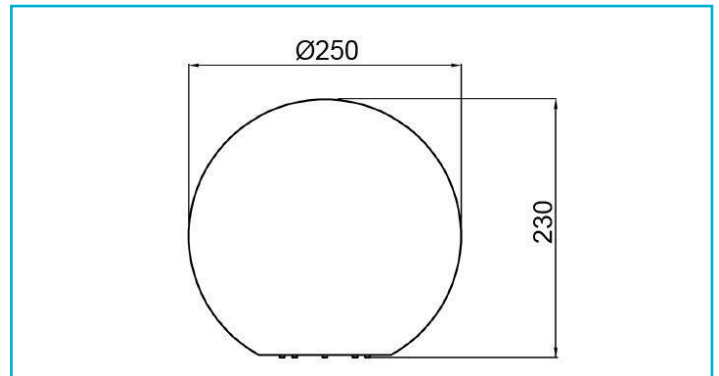

Kugelleuchte**Doradus 250 mm, 1x max. 23 W E27, Weiß**

Licht in seiner schönsten Form - Die Kugel ist und bleibt eine der schönsten Formen. Hat man dann noch die Möglichkeit sie von innen zu beleuchten, kann es besser nicht mehr sein. Die Kugelleuchte macht im Außen- sowie Innenbereich eine gute Figur. Den optimalen Effekt erhalten Sie durch den Einsatz eines dimmbaren LED Leuchtmittels mit RGB bzw. Farbwechselfunktion. Lassen Sie sich verzaubern mit gemütlichem Rot, beruhigendem Grün und tiefem Blau. Auch mit einem warmweißen Leuchtmittel erstrahlt die Kugelleuchte in ihrem ganz besonderen Licht.

Besonderheiten

- Kugelgehäuse IP65 geschützt
- seewasserbeständig
- steckerfertig mit 3 m Anschlusskabel
- inkl. Erdspeiß

Gehäusematerial	Polyethylen
Gehäusefarbe	Weiß
Montageart	Aufbaumontage
Montageort	Außen
Montagefläche	Bodenmontage
UV-Beständigkeit	Ja
Funktionen	Seewasserbeständig

Lagertemperatur	-10 bis 60 °C
IP Schutzart Leuchte	IP 65
IP Schutzart Stecker	IP 44
IK Schutzklasse	IK07

Schutzklasse	II / Schutzisolierung
max. Leistung	1x max. 23 W
Eingangsspannung	220-240 V/AC 50 / 60 Hz
Fassung / Sockel	E27
Anzahl Sockel	1 STK
Anschlussleitung Primär	Ja
Leitungsende Primär	Netzstecker IP44
Leitungslänge Primär	3 m
Dimmbar	Ja
Ansteuerung	Dimmbar über optionales Leuchtmittel
Bewegungsmelder	Nein
Höhe einzusetzendes Leuchtmittel max.	60 mm
Durchmesser einzusetzendes Leuchtmittel max.	130 mm

Ausführung	Ohne Leuchtmittel
Lichtaustrittsflächen	1
Lichtcharakteristik	Direkt
Lichtrichtung	Oben, Unten, Seite, Hinten

Höhe	230 mm
Durchmesser	250 mm
Artikelgewicht	811 g

Arbeitstemperatur	-20 bis 40 °C
--------------------------	---------------