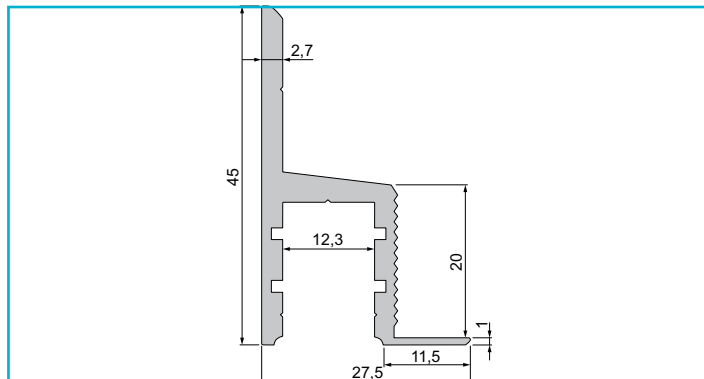

**Profil**  
**Trockenbau-Profil, Deckenvoute EL-03-10, 2m, Silber**

**Besonderheiten**

- für LED-Stripes bis 12 mm Breite

<b>Gehäusematerial</b>	Aluminium
<b>Gehäusefarbe</b>	Silber
<b>Oberflächenstruktur</b>	Matt, Eloxiert
<b>Wärmeleitfähigkeit</b>	900 J/(kg*K)
<b>Länge</b>	2000 mm
<b>Breite</b>	27,65 mm
<b>Höhe</b>	45 mm
<b>Artikelgewicht</b>	1140 g

**Zubehör .**

- 970762** — Trägerprofil, LED-Träger T-01-10, 1,25m, Silber, Aluminium, Silber
- 978270** — Endkappe P-EL-03-10 Set 2 Stk, Weiß, Kunststoff, Weiß
- 978271** — Endkappe P-EL-03-10 Set 2 Stk, Grau, Kunststoff, Grau
- 979211** — Endkappe H-EL-03-10 Set 2 Stk, Grau, Kunststoff, Grau
- 979711** — Endkappe R-EL-03-10 Set 2 Stk, Grau, Kunststoff, Grau
- 983010** — Abdeckung P-01-10, 1m, klar, PMMA, Transparent 95% Transmission, 1000 mm
- 983011** — Abdeckung P-01-10, 2m, klar, PMMA, Transparent 95% Transmission, 2000 mm
- 983012** — Abdeckung P-01-10, 1m, matt, PMMA, Teiltransparent 75% Transmission, 1000 mm
- 983013** — Abdeckung P-01-10, 2m, matt, PMMA, Teiltransparent 75% Transmission, 2000 mm
- 983014** — Abdeckung P-01-10, 1m, milchig, PMMA, Satiniert 40% Transmission, 1000 mm
- 983015** — Abdeckung P-01-10, 2m, milchig, PMMA, Satiniert 40% Transmission, 2000 mm
- 983016** — Abdeckung P-01-10, 3m, klar, PMMA, Transparent 95% Transmission, 3000 mm