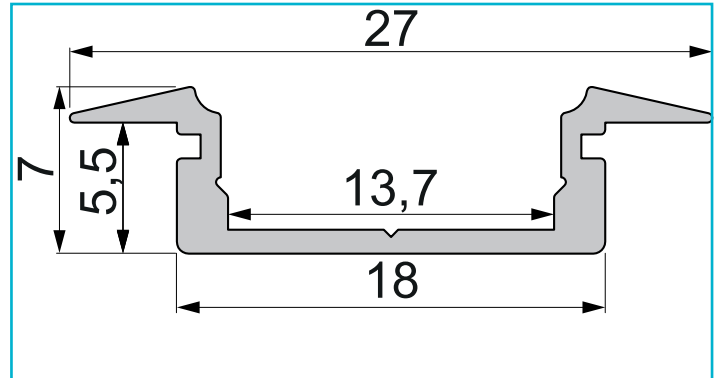

Profil
T-Profil flach ET-01-12, 2m, Weiß

Besonderheiten

- für LED-Stripes bis 13,3 mm Breite

Gehäusematerial	Aluminium
Gehäusefarbe	Weiß
Oberflächenstruktur	Matt, Pulverbeschichtet
Montageort	Innen, Außen
Wärmeleitfähigkeit	900 J/(kg*K)
Länge	2000 mm
Breite	27 mm
Höhe	7 mm
Artikelgewicht	246 g

Zubehör .

- 979551 Endkappe R-ET-01-12 Set 2 Stk, Grau, Kunststoff, Grau
- 979552 Endkappe R-ET-01-12 Set 2 Stk, Schwarz, Kunststoff, Schwarz
- 983020 Abdeckung P-01-12, 1m, klar, PMMA, Transparent 95% Transmission, 1000 mm
- 983021 Abdeckung P-01-12, 2m, klar, PMMA, Transparent 95% Transmission, 2000 mm
- 983022 Abdeckung P-01-12, 1m, matt, PMMA, Teiltransparent 75% Transmission, 1000 mm
- 983023 Abdeckung P-01-12, 2m, matt, PMMA, Teiltransparent 75% Transmission, 2000 mm
- 983024 Abdeckung P-01-12, 1m, milchig, PMMA, Satiniert 40% Transmission, 1000 mm
- 983025 Abdeckung P-01-12, 2m, milchig, PMMA, Satiniert 40% Transmission, 2000 mm
- 983520 Abdeckung F-01-12, 1m, klar, PMMA, Transparent 95% Transmission, 1000 mm
- 983521 Abdeckung F-01-12, 2m, klar, PMMA, Transparent 95% Transmission, 2000 mm
- 983522 Abdeckung F-01-12, 1m, matt, PMMA, Teiltransparent 75% Transmission, 1000 mm
- 983523 Abdeckung F-01-12, 2m, matt, PMMA, Teiltransparent 75% Transmission, 2000 mm
- 983524 Abdeckung F-01-12, 1m, milchig, PMMA, Satiniert 40% Transmission, 1000 mm
- 983525 Abdeckung F-01-12, 2m, milchig, PMMA, Satiniert 40% Transmission, 2000 mm
- 984022 Abdeckung H-01-12, 1m, matt, PMMA, Teiltransparent 75% Transmission, 1000 mm
- 930345 3M Doppelseitiges Klebeband 50000x8x0,2mm
- 930346 3M Doppelseitiges Klebeband 50000x10x0,2mm
- 930347 3M Doppelseitiges Klebeband 50000x12x0,2mm