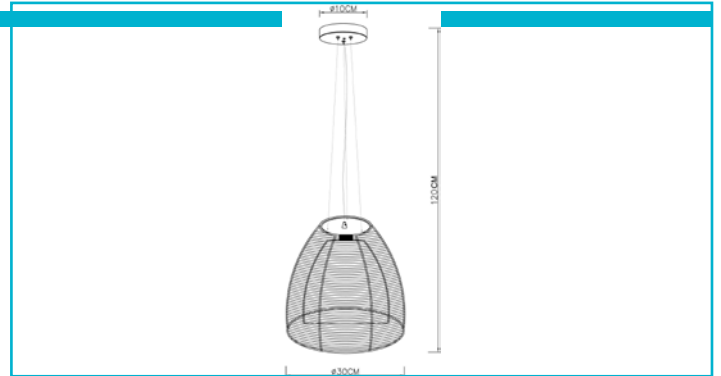

Pendelleuchte
Filo Big Mob 300 mm, 1x max. 60 W E27, Silber

Besonderheiten

- max. Abhängung 1.200 mm
- Gehäuse aus Metall
- wechselbares Leuchtmittel

Gehäusematerial	Metall
Gehäusefarbe	Silber
Montageart	Aufbaumontage
Montageort	Innen
Montagefläche	Deckenmontage
Schutzklasse	I / Schutzerdung
max. Leistung	1x max. 60 W
Eingangsspannung	220-240 V/AC 50 / 60 Hz
Fassung / Sockel	E27
Anzahl Sockel	1 STK
Dimmbar	Ja
Ansteuerung	Dimmbar über optionales Leuchtmittel
Bewegungsmelder	Nein
Ausführung	Ohne Leuchtmittel
Lichtaustrittsflächen	1
Lichtcharakteristik	Direkt
Lichtrichtung	Oben, Unten, Seite, Hinten
Höhe	300 mm
Durchmesser	300 mm
Sockelhöhe	25 mm
Sockel H x Ø	25 x 100 mm
Sockeldurchmesser	100 mm
Artikelgewicht	2096 g
Arbeitstemperatur	-5 bis 40 °C
IP Schutzart	IP 20