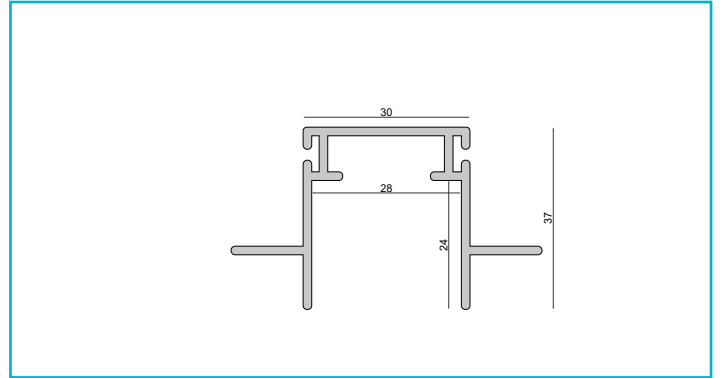

**Profil**  
**Combo Einbau Montageprofil mit Flügel, 13mm, 3m nicht eloxiert**

Das patentierte DEKO LIGHT COMBO PROFILSYSTEM ist eine neue, montagefreundliche Profil-in-Profil-Lösung für den Einbau von Lichtlinien in Fassaden, Gärten, Wohnräumen und vielem mehr.

Das Montageprofil COMBO EINBAU mit Flügeln eignet sich für die Vorbereitung von Lichtlinien in Trockenbau, verputztem Mauerwerk, Vollwärmeschutz, Holz, Faserplatten und vielem mehr. Die Montageprofile können bauseits sauber eingearbeitet werden, die vorbereiteten LED-Lichtlinien werden anschließend eingeklipst. Für den direkten

<b>Gehäusematerial</b>	Aluminium
<b>Gehäusefarbe</b>	Aluminium
<b>Montageort</b>	Innen, Außen

<b>Länge</b>	3000 mm
<b>Breite</b>	66 mm
<b>Höhe</b>	36 mm

**Zubehör •**

- 988180**  Combo Putzleiste - Bündig, Styropor 24x29x1000, weiß, EPS, Weiß
- 988179**  Combo Putzleiste - Putzkante, Styropor 40x29x1000, weiß, EPS, Weiß
- 970814**  Combo Anschlussprofil für Spachtelarbeiten Aluminium natur, 2 m, Aluminium, Aluminium
- 970818**  Combo Anschlussprofil für Spachtelarbeiten weiß, 2 m, Aluminium, Weiß
- 970816**  Combo Anschlussprofil für Spachtelarbeiten schwarz, 2 m, Aluminium, Schwarz
- 988174**  Combo Verbinder und Absturzsicherung, Stahl, Edelstahl
- 988177**  Combo Verbinder Set 2 Stk. 0/0, aluminium natur, Stahl, Edelstahl
- 988178**  Combo Verbinder Set 2 Stk. 0/90, aluminium natur, Stahl, Edelstahl
- 988175**  Combo Verbinder Set 2 Stk. 90/0, aluminium natur, Stahl, Edelstahl
- 988137**  Combo Einbau/Fassade/Dämmung 2 St. Endkappe Montageprofil ohne Steg, weiß, ABS, Weiß
- 988136**  Combo Einbau/Fassade/Dämmung 2 St. Endkappe Montageprofil ohne Steg, schwarz, ABS, Schwarz