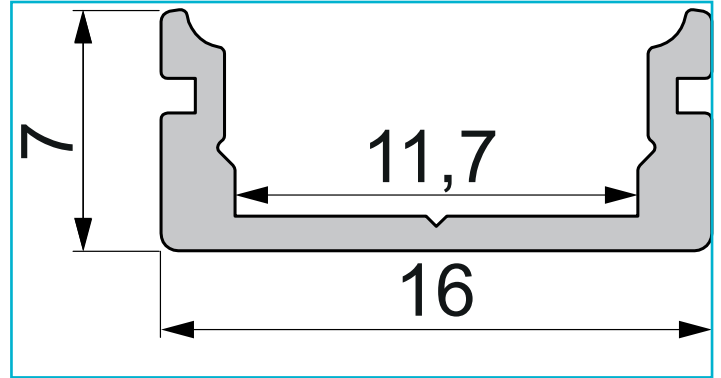

**Profil**  
**U-Profil flach AU-01-10, 1m, Silber**

**Besonderheiten**

- für LED-Stripes bis 11,3 mm Breite

<b>Gehäusematerial</b>	Aluminium
<b>Gehäusefarbe</b>	Silber
<b>Oberflächenstruktur</b>	Matt, Eloxiert
<b>Montageort</b>	Innen, Außen
<b>Wärmeleitfähigkeit</b>	900 J/(kg*K)
<b>Länge</b>	1000 mm
<b>Breite</b>	16 mm
<b>Höhe</b>	7 mm
<b>Artikelgewicht</b>	96 g

**Zubehör .**

- 979501** Endkappe R-AU-01-10 Set 2 Stk, Grau, Kunststoff, Grau
- 979502** Endkappe R-AU-01-10 Set 2 Stk, Schwarz, Kunststoff, Schwarz
- 980000** Endkappe L-AU-01-10 Set 2 Stk, Weiß, Kunststoff, Weiß
- 980001** Endkappe L-AU-01-10 Set 2 Stk, Grau, Kunststoff, Grau
- 980002** Endkappe L-AU-01-10 Set 2 Stk, Schwarz, Kunststoff, Schwarz
- 983010** Abdeckung P-01-10, 1m, klar, PMMA, Transparent 95% Transmission, 1000 mm
- 983012** Abdeckung P-01-10, 1m, matt, PMMA, Teiltransparent 75% Transmission, 1000 mm
- 983014** Abdeckung P-01-10, 1m, milchig, PMMA, Satiniert 40% Transmission, 1000 mm
- 983510** Abdeckung F-01-10, 1m, klar, PMMA, Transparent 95% Transmission, 1000 mm
- 983512** Abdeckung F-01-10, 1m, matt, PMMA, Teiltransparent 75% Transmission, 1000 mm
- 983514** Abdeckung F-01-10, 1m, milchig, PMMA, Satiniert 40% Transmission, 1000 mm
- 984012** Abdeckung H-01-10, 1m, matt, PMMA, Teiltransparent 75% Transmission, 1000 mm
- 984014** Abdeckung H-01-10, 1m, milchig, PMMA, Satiniert 40% Transmission, 1000 mm
- 984512** Abdeckung R-01-10, 1m, matt, PMMA, Teiltransparent 75% Transmission, 1000 mm
- 984514** Abdeckung R-01-10, 1m, milchig, PMMA, Satiniert 40% Transmission, 1000 mm
- 930345** 3M Doppelseitiges Klebeband 50000x8x0,2mm
- 930346** 3M Doppelseitiges Klebeband 50000x10x0,2mm
- 930347** 3M Doppelseitiges Klebeband 50000x12x0,2mm