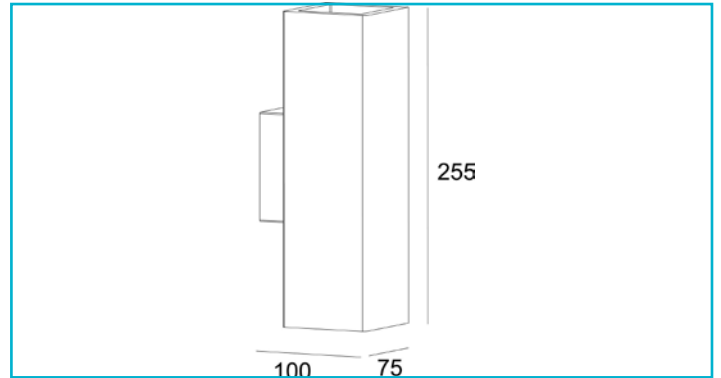

Wandaufbauleuchte
Essa Up/Down, 2x max. 35 W GU10, Weiß
**Besonderheiten**

- wechselbares Leuchtmittel (GU10)
- überstreichbar

Gehäusematerial	Gips
Gehäusefarbe	Weiß
Oberflächenstruktur	Überstreichbar
Montageort	Innen
Schutzklasse	I / Schutzerdung
max. Leistung	2x max. 35 W
Eingangsspannung	220-240 V/AC 50 / 60 Hz
Fassung / Sockel	GU10
Anzahl Sockel	2 STK
Dimmbar	Ja
Ansteuerung	Dimmbar über optionales Leuchtmittel
Bewegungsmelder	Nein
Ausführung	Ohne Leuchtmittel
Lichtaustrittsflächen	2
Lichtcharakteristik	Direkt, Indirekt
Lichtrichtung	Oben, Unten
Länge	255 mm
Breite	75 mm
Höhe	100 mm
Sockellänge	260 mm
Sockelbreite	65 mm
Artikelgewicht	1680 g
Arbeitstemperatur	-5 bis 40 °C
IP Schutzart	IP 20