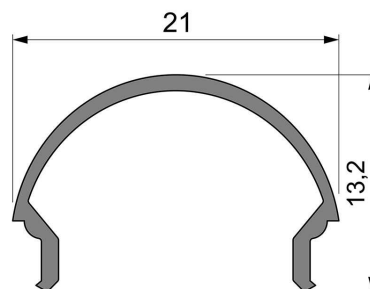

Artikel Nr.: 984534

Abdeckung R-01-15 passend für

Charakteristik

Material	Kunststoff
Farbe	
Optik	milchig 40% Transmission

Abmessungen und Gewicht

Länge	1000 mm
Breite	21 mm
Höhe	13,15 mm
Durchmesser	
Gewicht	49 g

Montage

Befestigungsmöglichkeiten

Artikel Nr.: 984534

Cover R-01-15 suitable for

Characteristics

Material	plastic
Color	
Optic	milky 40% Transmission

Dimensions & Weight

Length	1000 mm
Width	21 mm
Height	13,15 mm
Diameter	
Product Weight	49 g